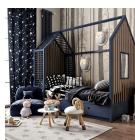

copy of Κρεβάτι Μονό Φυσικό Δρυς

Κρεβάτι μονό με 2 τροχήλατα συρτάρια
αποθήκευσης Διαστάσεις(ΥxΠxB):90 x 207
x 97cm Χρώμα: ΔΡΥΣ Ελληνικής
κατασκευής

2.000,00 €

Σύνολο Δωματίου:

2.806,56 €

Σύνολο Πακέτου:

14.903,86 €

Όροι Χρήσης

Οι τιμές μας είναι χωρίς ΦΠΑ.

Οι τιμές που αναγράφονται στο casacarina.gr είναι κατά προσέγγιση και σε καμία περίπτωση δεν είναι δεσμευτικές.

Δεσμευτική προσφορά θα είναι στη διάθεση του κάθε υποψήφιου πελάτη μας κατόπιν αποτύπωσης του προς ανακαίνιση ακινήτου και καταγραφής των αναγκών του ιδιοκτήτη.