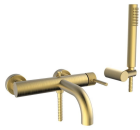

Έπιπλο μπάνιου κομπλέ 80x48x72
από ξύλο επιδαπέδιου τύπου έλατο
μασίφ 366, περιλαμβάνει και
φωτιστικό καθρέπτη, χρώμα: Καφέ

Συμπεριλαμβάνεται πάγκος, καθρέπτης,
φωτιστικό, ΔΕΝ συμπεριλαμβάνεται ο
νιπτήρας.

397,18 €

Σύνολο Δωματίου:

1.826,55 €

Ethnic Μπάνιο 4.30 τμ

Είδη διακόσμησης

Καμπίνα Ντουζιέρας

Διαστάσεις : 120*80cm Χρώμα :
Χρωμέ(INOX)

195,00 €