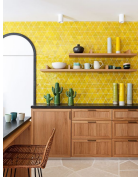

-

290,32 €

copy of Σκαμπώ Ξύλινο με μεταλλική -
Βάση

-

217,00 €

Έπιπλο Κουζίνας Ethnic 8τμ

-

3.100,00 €