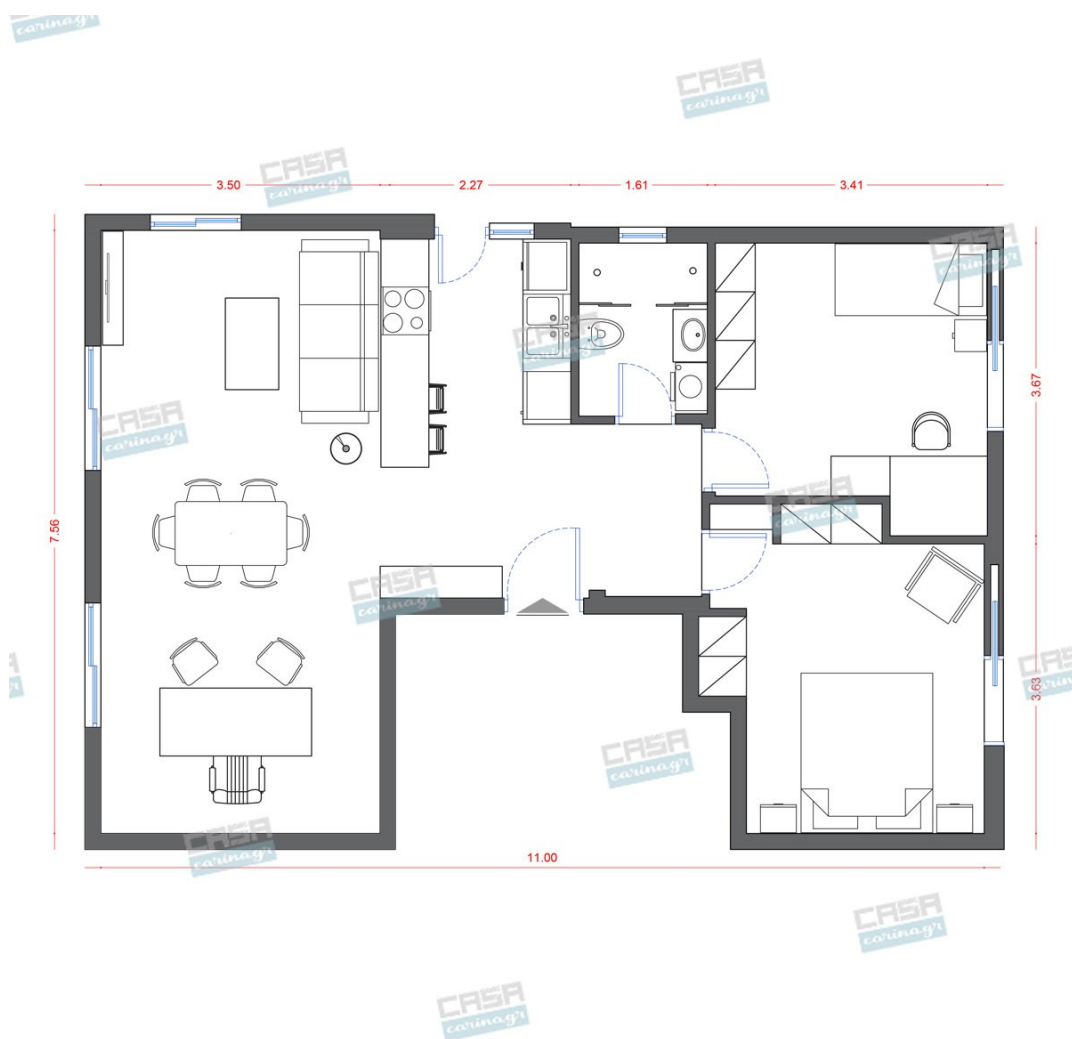

Κάτοψη: 70 m²