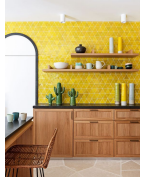

-

290,32 €

copy of Σκαμπώ Ξύλινο με μεταλλική -
Βάση

-

217,00 €

Έπιπλο Κουζίνας Ethnic 8τμ

-

3.100,00 €