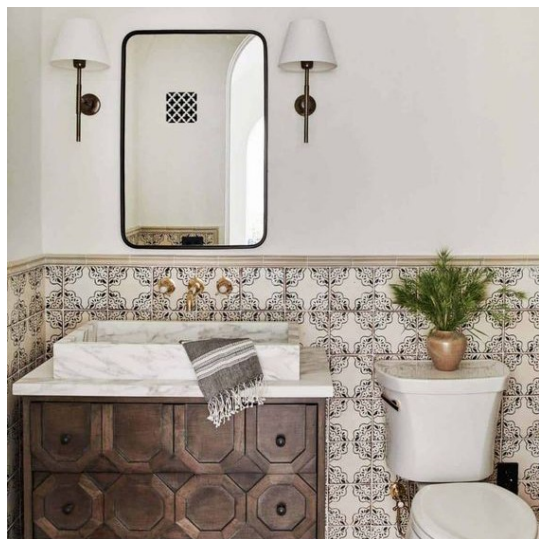

-

404,00 €

copy of Τραπεζάκι Ξύλινο Λευκό

Βοηθητικό τραπεζάκι ξύλινο σε λευκό με
δύο συρτάρια και χερούλια από polyresin.
Διαστάσεις: 37X26,5X69,5 εκ.

41,00 €

Σύνολο Δωματίου:

1.530,49 €

Ethnic Μπάνιο 4.30 τμ