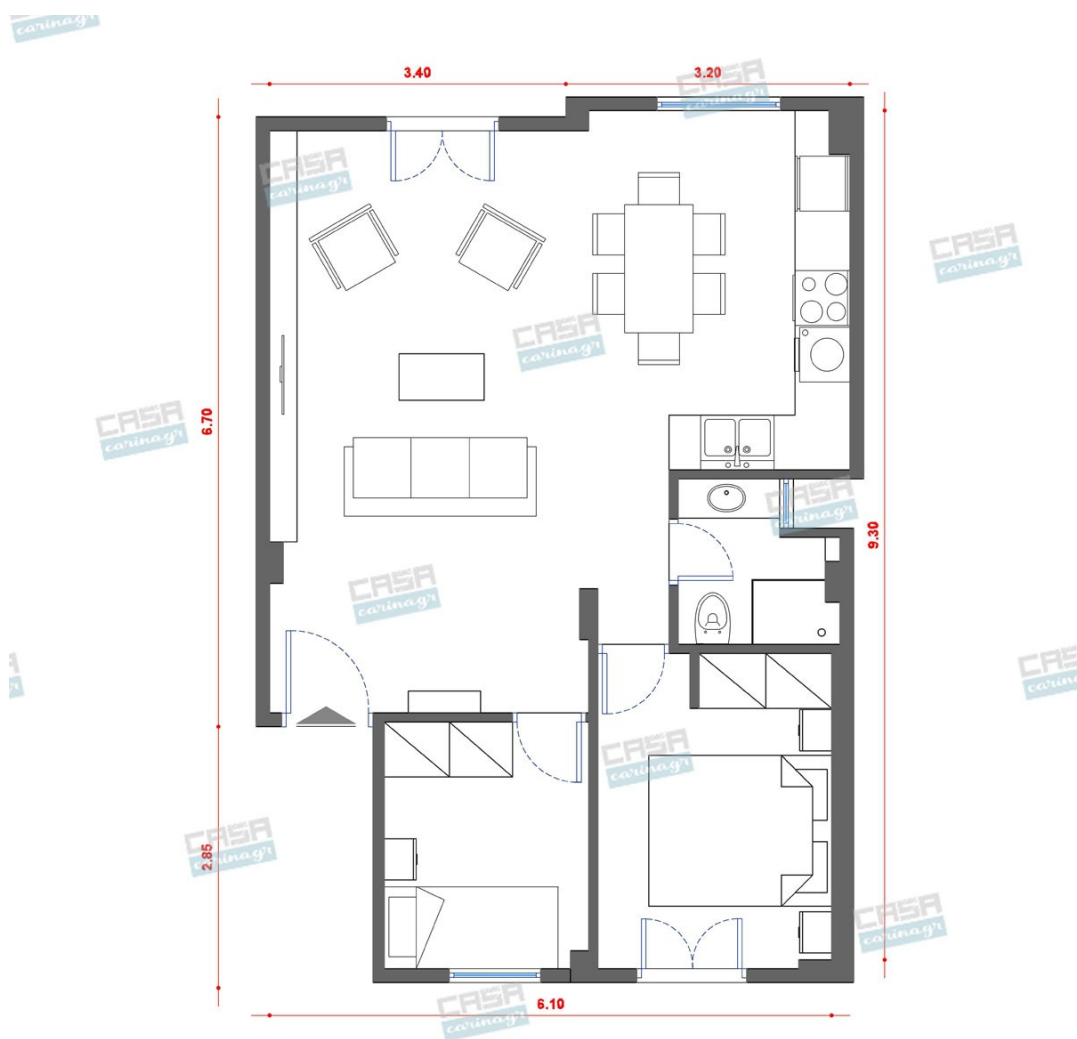

Εθνική Κατοικία 60 τμ

Λ. Μεσογείων 354
Αγία Παρασκευή, 15341
Τ. 2130997721

Σύνολο: 18.515,93 €

Κάτοψη: 60 m²

Δωμάτια και είδη διακόσμησης

Ethnic Σαλόني 18 τμ

Είδη διακόσμησης

	Ράφι Φυσικό Δρυς	Το έπιπλο είναι από μελαμίνη και διαθέτει μεταλλική βάση. Διαστάσεις: Ύψος 47 μ Μήκος 140 μ	41,94 €
	copy of Καθρέπτης Τοίχου JETSET - GOLD		149,00 €
	copy of Χαλί FEYROUZ CREAM		157,00 €
	copy of Καναπές Γωνιακός GENOVA - CREAM		791,00 €
	copy of Φωτιστικό Κρεμαστό EGLO - KIRKCOLM		186,00 €
	copy of Πολυθρόνα SWIVEL PONTE		194,00 €

copy of Τραπεζάκι Σαλονιού STEIM -

324,00 €

copy of Ξύλινο Σκαμπό EDGAR -

142,00 €

Σύνολο Δωματίου:

1.984,94 €

Ethnic Κουζίνα 12 τμ

Είδη διακόσμησης

	Χωνευτό Σπότη Οροφής, Γκρί	Διάμετρος: (διάμετρος)90mm x (βάθος)6mm Φωτισμός Led, 8Watt Χρώμα: Γκρί Υλικό: Αλουμίνιο	7,55 €
	Ράφι Φυσικό Δρυς	Το έπιπλο είναι από μελαμίνη και διαθέτει μεταλλική βάση. Διαστάσεις: Ύψος 47 μ Μήκος 140 μ	41,94 €
	copy of Χαλί FEYROUZ CREAM	-	847,00 €
	Νεροχύτης Υποκαθήμενος BLANCO SUBLINE BLACK	-	410,00 €
	copy of Μπαταρία Νεροχύτη FRANKE- με Ντους BLACK MATT	-	233,00 €
	copy of Ξύλινο Σκαμπό EDGAR	-	219,00 €

Σύνολο Δωματίου:

1.171,26 €

Ethnic Μπάνιο 3.30 τμ

Είδη διακόσμησης

Σταθερό Πάνελ Ντουζιέρας

Χαρακτηριστικά Μοντέλο σταθερών διαστάσεων κατασκευασμένο με διάφανο κρύσταλλο tempered 6mm Διαστάσεις : 80 (77-79cm) cm Ύψος : 185 cm ΠΡΟΣΟΧΗ: για τον καθαρισμό των μεταλλικών μερών της καμπίνας χρησιμοποιήστε μόνο νερό και μαλακό πανί ΟΧΙ απορρυπαντικά καθαριστικά τύπου νιάκα! Διατίθεται και με διάφανο κρύσταλλο tempered 8mm Στην τιμή περιλαμβάνεται η μικρή γωνιακή αντηρίδα