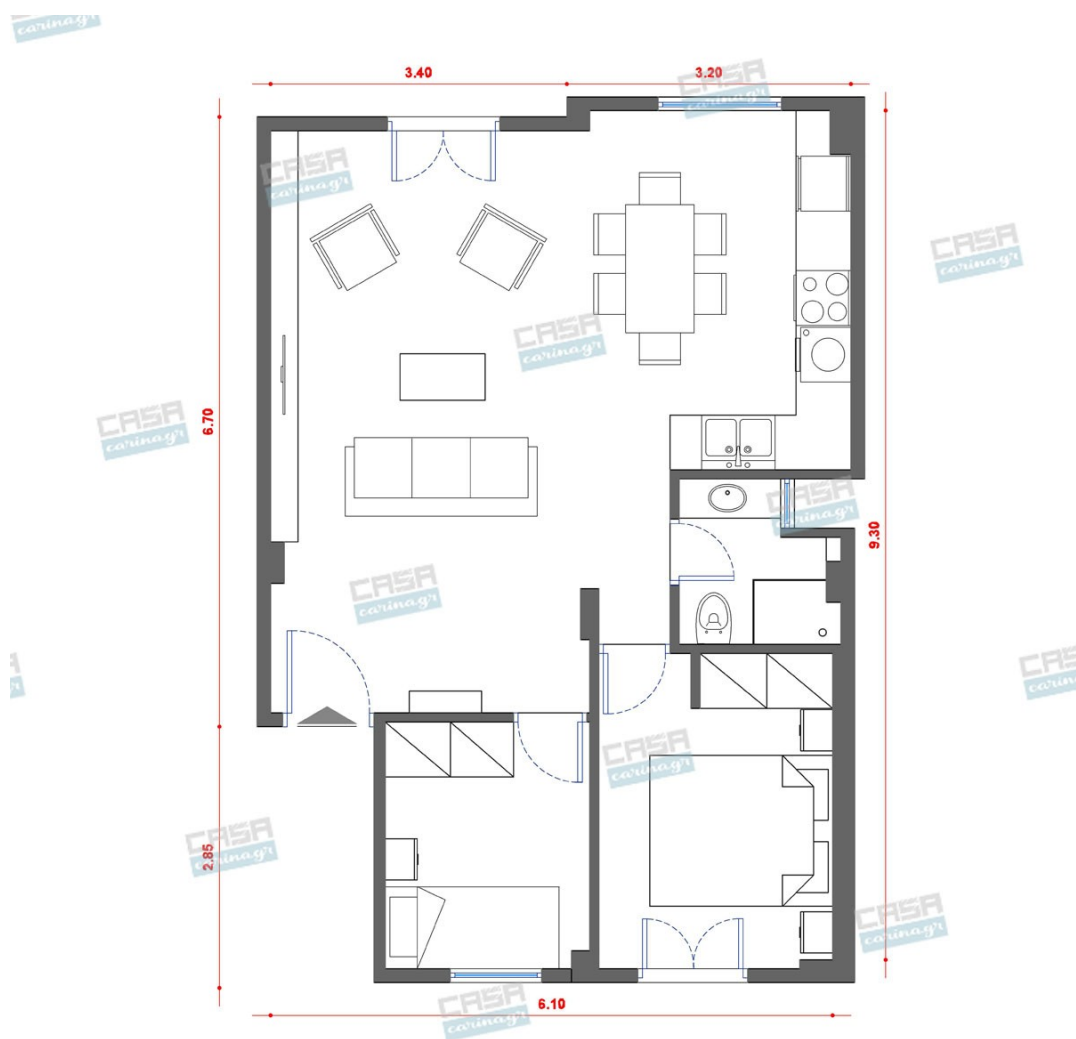

## Δωμάτια και είδη διακόσμησης

## Εθνικ Σαλόνι-Κουζίνα-Τραπεζαρία 45 τμ

## Ethnic Υπνοδωμάτιο 10 τμ

### Είδη διακόσμησης

Κρεβάτι Διπλό Μελαμίνη

Διαστάσεις στρώματος: M.150xB.200cm  
Διαστάσεις κρεβατιού: M.158xB.210cm  
Ύψος κεφαλαριού: 98cm Πάχος  
κεφαλαριού: 45mm Ύψος κάτω μέρος  
κρεβατιού: 36cm Στην τιμή δεν  
συμπεριλαμβάνεται το στρώμα του  
κρεβατιού.