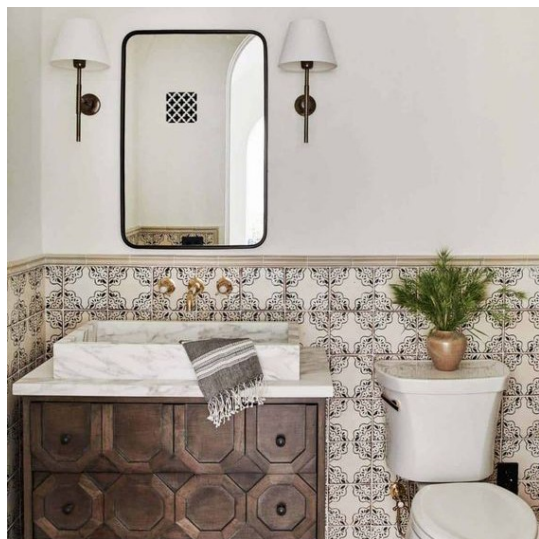

Ethnic Μπάνιο 4.30 τμ

Είδη διακόσμησης

copy of Σιφώνι Νιπτήρα Ορειχάλκινο Περιγραφή: Διαστάσεις: Φ32 – 1.¼ Υλικό
Διακοσμητικό Βαρέως Τύπου Χρωμέ Κατασκευής: Ορειχάλκος

96,00 €

copy of Φωτιστικό Τοίχου Μονόφωτο -
- Μεταλλική Καμπάνα

25,00 €

Μπανιέρα Ευθύγραμμη Ακρυλική -
LUNA 170X75cm

169,35 €

Καθρέπτης ορθογώνιος από πλαίσιο -
καρυδιάς 70x90(Υ)cm

26,21 €

Μπαταρία Λουτρού ARMANDO -
BRUSHED GOLD

355,00 €

copy of Σετ Μπάνιου Χρωμέ

Σετ αξεσουάρ μπάνιου 5 τεμαχίων. Το σετ περιλαμβάνει: πετσετοθήκη, σαπυνοθήκη, άγκιστρο, χαρτοθήκη και κρίκο. Χρώμα:

100,00 €