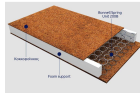

Romantic Δωμάτιο Βρεφικό 9 τμ

Είδη διακόσμησης

Βρεφικό Στρώμα 70x140 cm

Τα ελατήρια προσφέρουν εξαιρετική αντοχή, ενώ η στρώση από κοκκοφοίνικα προσφέρει ελαστικότητα και επιτρέπει την κυκλοφορία του αέρα στο εσωτερικό του στρώματος. Επιπλέον, το αφρώδες υλικό ενισχυμένης πυκνότητας Foam support υποστηρίζει περιμετρικά το στρώμα. Ένας άνετος και υγιεινός ύπνος για το μωρό σας! Διαστάσεις: Πλάτος: 0.7 μ Ύψος: 0.14 μ Βάθος: 1.4 μ

100,65 €