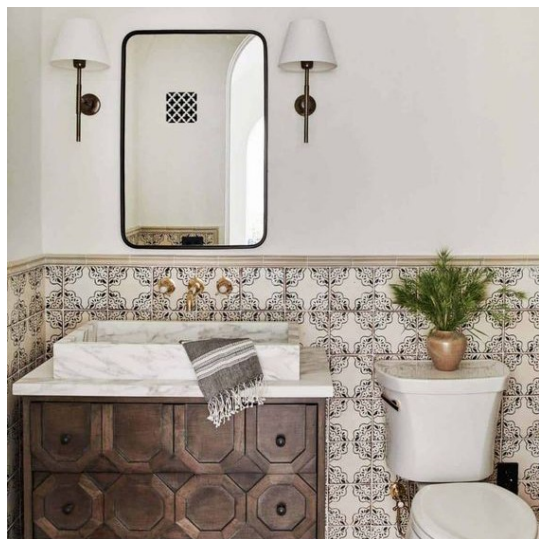

Ethnic Μπάνιο 4.30 τμ

Είδη διακόσμησης

copy of Σιφώνι Νιπτήρα Ορειχάλκινο Περιγραφή: Διαστάσεις: Φ32 – 1.¼ Υλικό
Διακοσμητικό Βαρέως Τύπου Χρωμέ Κατασκευής: Ορειχάλκος

96,00 €

copy of Φωτιστικό Τοίχου Μονόφωτο -
- Μεταλλική Καμπάνα

25,00 €

Μπανιέρα Ευθύγραμμη Ακρυλική -
LUNA 170X75cm

169,35 €

Καθρέπτης ορθογώνιος από πλαίσιο -
καρυδιάς 70x90(Υ)cm

26,21 €

Μπαταρία Λουτρού ARMANDO
BRUSHED GOLD -

355,00 €

copy of Σετ Μπάνιου Χρωμέ

Σετ αξεσουάρ μπάνιου 5 τεμαχίων. Το σετ περιλαμβάνει: πετσετοθήκη, σαπυνοθήκη, άγκιστρο, χαρτοθήκη και κρίκο. Χρώμα:

100,00 €