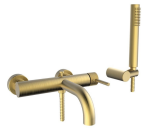

Σύνολο Δωματίου:

1.171,26 €

Ethnic Μπάνιο 4.30 τμ

Είδη διακόσμησης

Καμπίνα Ντουζιέρας

Διαστάσεις : 120*80cm Χρώμα :
Χρωμέ(INOX)

195,00 €

Μπαταρία Λουτρού ARMANDO
BRUSHED GOLD