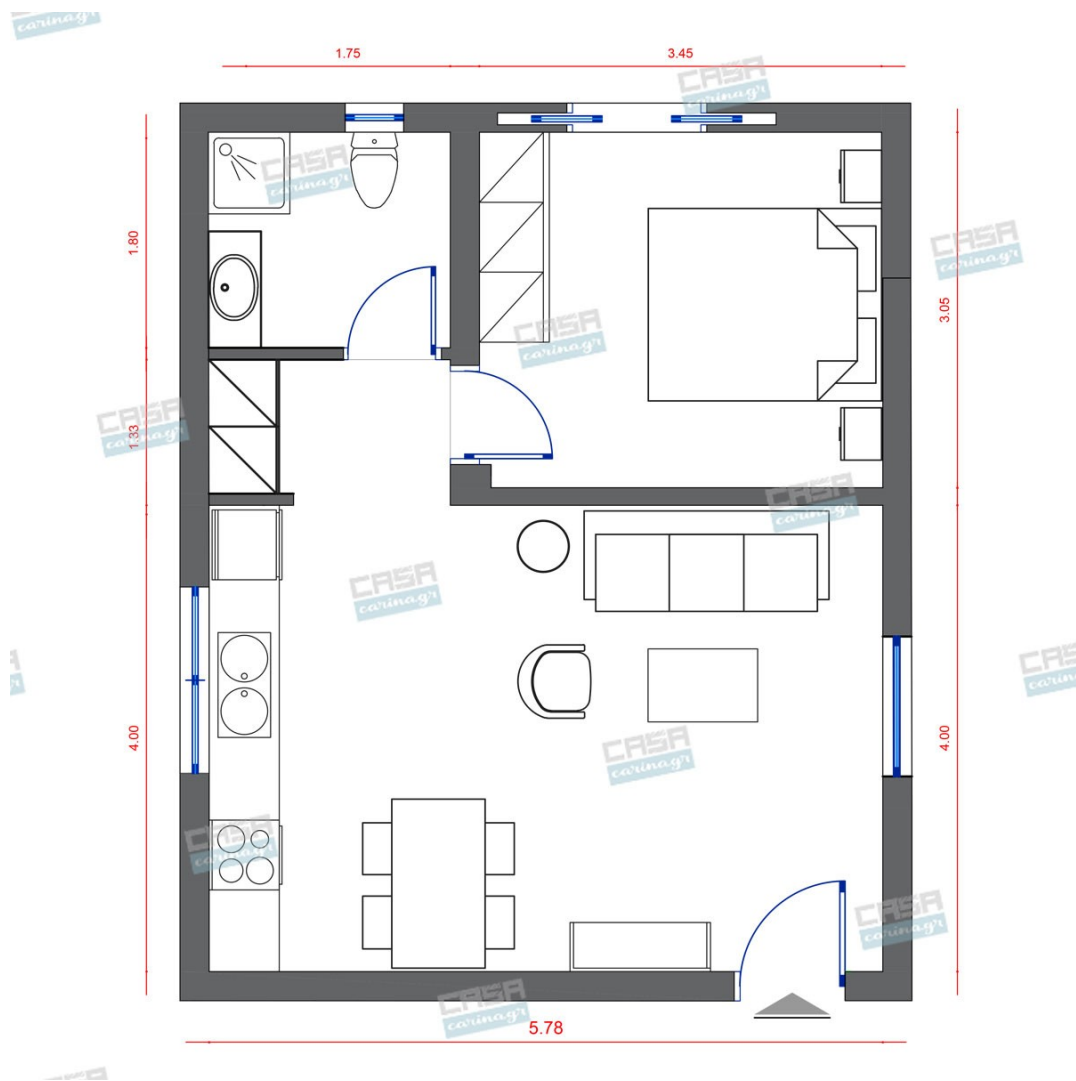

**Eθνική Κατοικία
40 τμ**

Λ. Μεσογείων 354
Αγία Παρασκευή, 15341
Τ. 2130997721

Σύνολο: 19.387,17 €

Κάτοψη: 40 m²

Δωμάτια και είδη διακόσμησης

Ethnic Σαλόني 18 τμ

Είδη διακόσμησης

Καναπές 3θέσιος FARGO
ORANGEVELVET