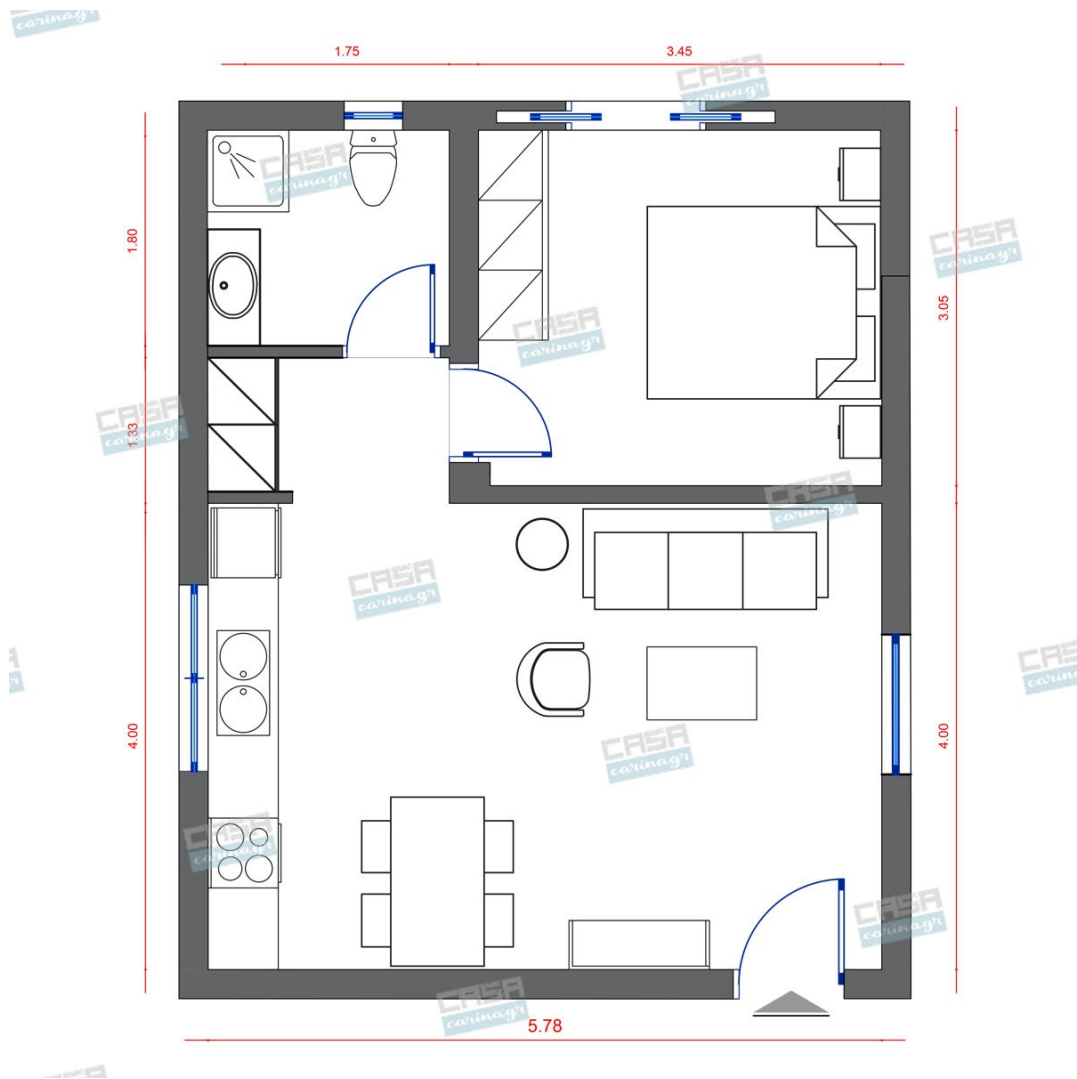

**Eθνική Κατοικία
40 τμ**

Λ. Μεσογείων 354
Αγία Παρασκευή, 15341
Τ. 2130997721

Σύνολο: 19.387,17 €

Κάτοψη: 40 m²

Δωμάτια και είδη διακόσμησης

Ethnic Σαλόني 18 τμ

Είδη διακόσμησης

Καναπές 3θέσιος FARGO
ORANGEVELVET