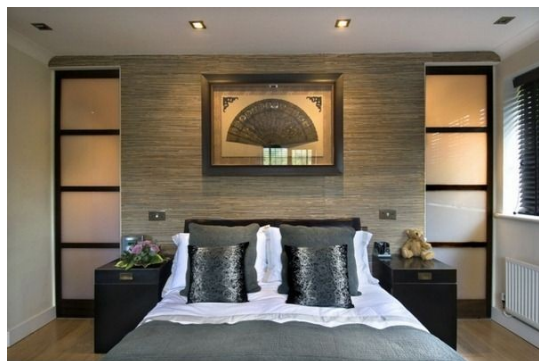

15,33 €

Σύνολο Δωματίου:

3.047,24 €

Ethnic Υπνοδωμάτιο 17 τμ

Είδη διακόσμησης

Στρώμα 160x200

Αφαιρούμενο, πλενόμενο κάλυμμα.
Αφαιρούμενο ανώστρωμα με διπλής
κατεύθυνσης φερμουάρ που προσαρμόζεται
και στις 2 πλευρές του στρώματος. Στρώση
Latex υψηλής πυκνότητας με ειδικό
σύστημα κυκλοφορίας αέρα. Δύο πλευρές
στήριξης, σκληρό από τη μια πλευρά &
μαλακό από την άλλη. Αδιάβροχη
αντιβακτηριδιακή στρωματοθήκη. Σύστημα
Ελατηρίων Pocket Soft Touch (250/m2).