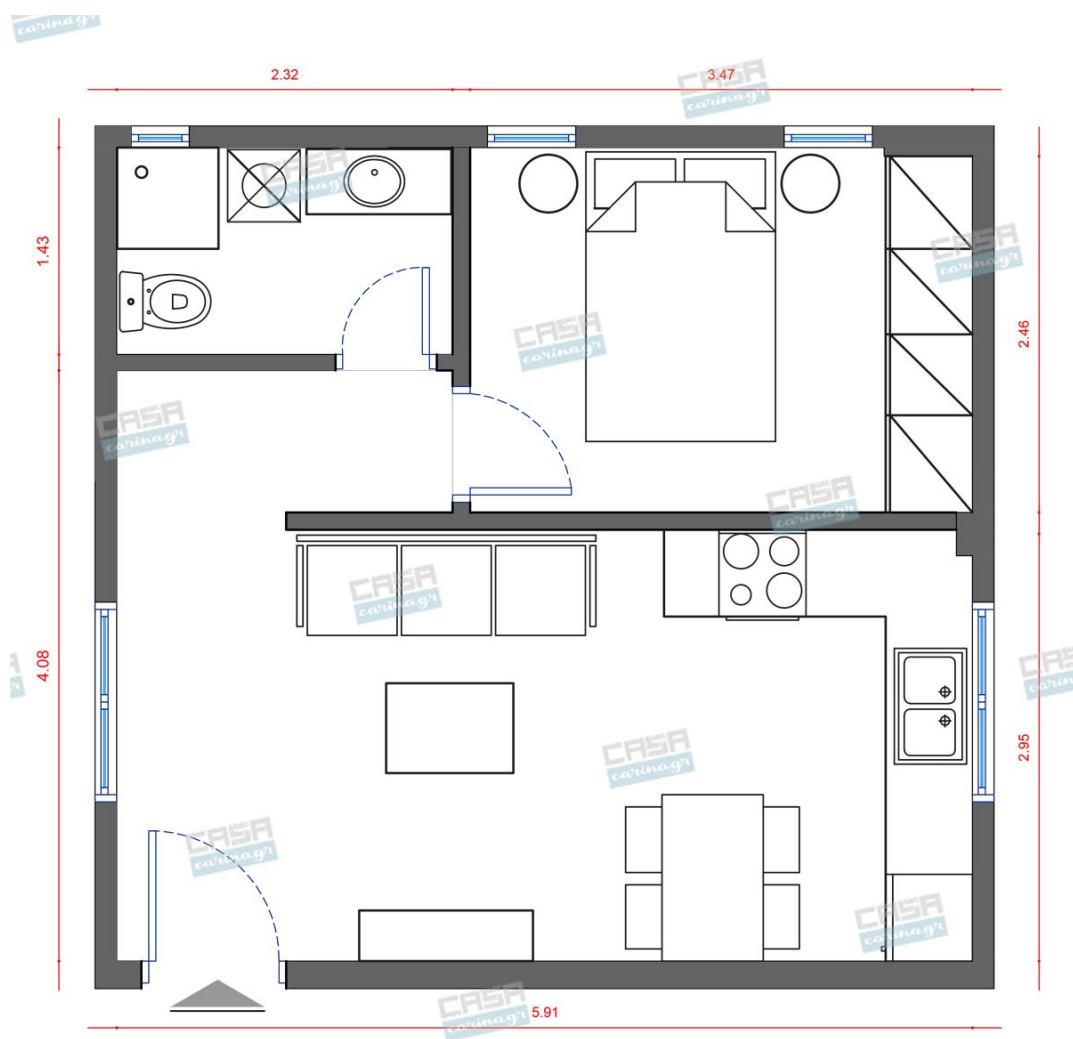

## Δωμάτια και είδη διακόσμησης

#### Είδη διακόσμησης

	Πολυθρόνα Βελούδινη Μαύρη	Πολυθρόνα βελούδινη σε μαύρο χρώμα.	304,03 €
	Τραπεζάκια Σαλονιού Χρώμα Δρυς (Σετ 3 τμχ)	Σετ τραπεζάκια σαλονιού ελληνικής κατασκευής από Οξιά ή Δρύ. Διαστάσεις: Φ80x48. Διαστάσεις: Φ60x48. Διαστάσεις: Φ40x48.	283,06 €
	copy of Καναπές Τριθέσιος Μπεζ/Γκρι	Διαστάσεις: Μ.238,76xΒ.101,6xΥ.101,6cm	262,00 €
	copy of Φωτιστικό Οροφής GLOBOSTAR DIADEMA BLACK	-	276,00 €
	copy of Χαλί FEYROUZ CREAM	-	549,00 €