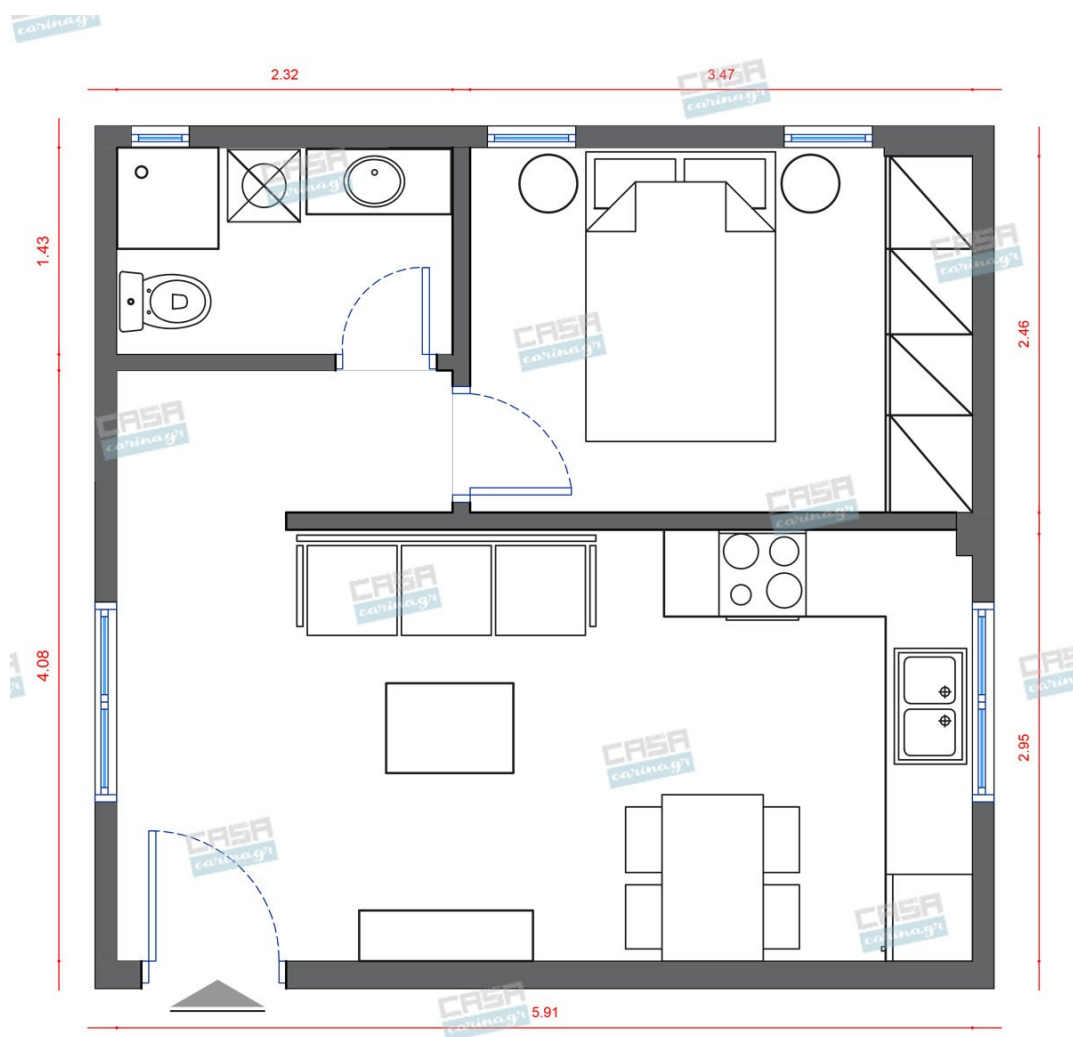

Εθνική Κατοικία 30 τμ

Λ. Μεσογείων 354
Αγία Παρασκευή, 15341
Τ. 2130997721

Σύνολο: 15.178,99 €

Κάτοψη: 30 m²

Δωμάτια και είδη διακόσμησης

Ethnic Σαλόني 12 τμ

Είδη διακόσμησης

	Πολυθρόνα Βελούδινη Μαύρη	Πολυθρόνα βελούδινη σε μαύρο χρώμα.	304,03 €
	Τραπεζάκια Σαλονιού Χρώμα Δρυς (Σετ 3 τμχ)	Σετ τραπεζάκια σαλονιού ελληνικής κατασκευής από Οξιά ή Δρύ. Διαστάσεις: Φ80x48. Διαστάσεις: Φ60x48. Διαστάσεις: Φ40x48.	283,06 €
	copy of Καναπές Τριθέσιος Μπεζ/Γκρι	Διαστάσεις: Μ.238,76xΒ.101,6xΥ.101,6cm	262,00 €
	copy of Φωτιστικό Οροφής GLOBOSTAR DIADEMA BLACK	-	276,00 €
	copy of Χαλί FEYROUZ CREAM	-	549,00 €

Σύνολο Δωματίου:

1.674,09 €

Ethnic Κουζίνα 8 τμ

Είδη διακόσμησης

Χωνευτό Σπότη Οροφής, Λευκό

Διάμετρος: (διάμετρος)90mm x
(βάθος)6mm Φωτισμός Led, 8Watt Χρώμα:
Λευκό Υλικό: Αλουμίνιο

5,56 €

copy of Μπαταρία Κουζίνας
Απόχρωσης TARTUFO