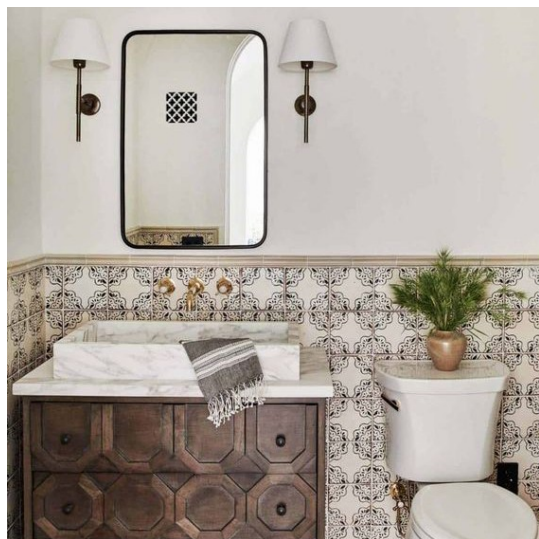

Ethnic Μπάνιο 4.30 τμ

Είδη διακόσμησης

copy of Σιφώνι Νιπτήρα Ορειχάλκινο Περιγραφή: Διαστάσεις: Φ32 – 1.¼ Υλικό
Διακοσμητικό Βαρέως Τύπου Χρωμέ Κατασκευής: Ορειχάλκος

96,00 €

copy of Φωτιστικό Τοίχου Μονόφωτο -
- Μεταλλική Καμπάνα

25,00 €

Μπανιέρα Ευθύγραμμη Ακρυλική -
LUNA 170X75cm

169,35 €

Καθρέπτης ορθογώνιος από πλαίσιο -
καρυδιάς 70x90(Υ)cm

26,21 €

Μπαταρία Λουτρού ARMANDO
BRUSHED GOLD

355,00 €

copy of Σετ Μπάνιου Χρωμέ

Σετ αξεσουάρ μπάνιου 5 τεμαχίων. Το σετ περιλαμβάνει: πετσετοθήκη, σαπυνοθήκη, άγκιστρο, χαρτοθήκη και κρίκο. Χρώμα:

100,00 €