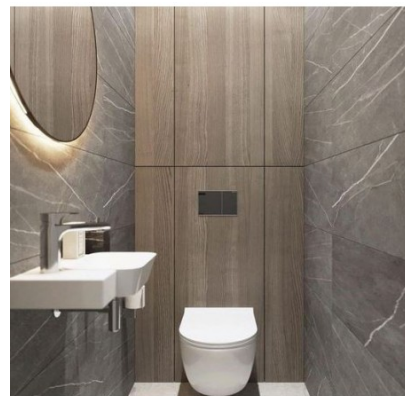

Αισθητική, παντού,
για τον καθένα!

Contemporary Κατοικία 100 τμ

Λ. Μεσογείων 354
Αγία Παρασκευή, 15341
Τ. 2130997721

Σύνολο: 24.316,18 €

Κάτοψη: 100 m²