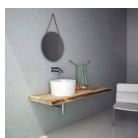

Έπιπλο μπάνιου κομπλέ 160x50 από
ξύλο επίτοιχου τύπου Διαστάσεις
Νιπτήρα Φ42, Διαστάσεις Καθρέπτη
Φ50, χρώμα: Καφέ

Συμπεριλαμβάνεται καθρέπτης, νιπτήρας
και βάση επίπλου.

669,19 €

Σύνολο Δωματίου:

2.253,74 €