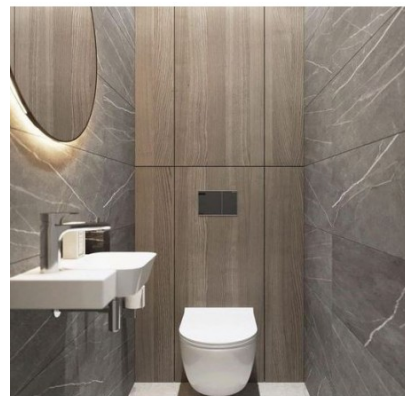

**Contemporary
Κατοικία 100 τμ**

Λ. Μεσογείων 354
Αγία Παρασκευή, 15341
Τ. 2130997721

Σύνολο: 24.316,18 €