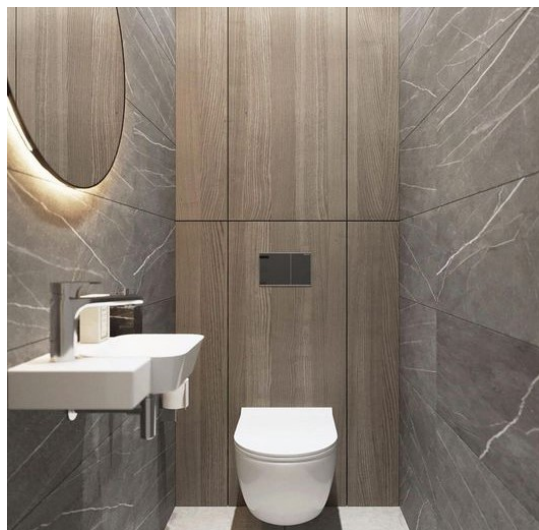

153,60 €

Πλακέτα εντοιχισμένου καζανακίου
από ABS, χρώμα: Χρωμέ επιφάνεια:
Ματ

Πλακέτα εντοιχισμένου καζανακίου από
ABS, χρώμα: Χρωμέ επιφάνεια: Ματ

87,10 €

Έπιπλο μπάνιου κομπλέ 160x50 από
ξύλο επίτοιχου τύπου Διαστάσεις
Νιπτήρα Φ42, Διαστάσεις Καθρέπτη
Φ50, χρώμα: Καφέ

Συμπεριλαμβάνεται καθρέπτης, νιπτήρας
και βάση επίπλου.

669,19 €

Σύνολο Δωματίου:

2.253,74 €

Contemporary WC

Είδη διακόσμησης

Σιφόνι Νιπτήρα Ορειχάλκινο
Διακοσμητικό Βαρέως Τύπου Χρωμέ

Περιγραφή: Διαστάσεις: Φ32 – 1¼ Υλικό
Κατασκευής: Ορειχάλκος