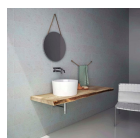

Έπιπλο μπάνιου κομπλέ 160x50 από
ξύλο επίτοιχου τύπου Διαστάσεις
Νιπτήρα Φ42, Διαστάσεις Καθρέπτη
Φ50, χρώμα: Καφέ

Συμπεριλαμβάνεται καθρέπτης, νιπτήρας
και βάση επίπλου.

669,19 €

Σύνολο Δωματίου:

2.253,74 €