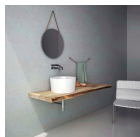

Μπαταρία μπανιέρας επίτοιχη από  
ορείχαλκο κορμός (χωρίς σπирάλ, στήριγμα,  
τηλέφωνο), χρώμα: Χρωμέ επιφάνεια:  
Γυαλιστερή

153,60 €

Πλακέτα εντοιχισμένου καζανακίου  
από ABS, χρώμα: Χρωμέ επιφάνεια:  
Ματ

Πλακέτα εντοιχισμένου καζανακίου από  
ABS, χρώμα: Χρωμέ επιφάνεια: Ματ

87,10 €

Έπιπλο μπάνιου κομπλέ 160x50 από  
ξύλο επίτοιχου τύπου Διαστάσεις  
Νιπτήρα Φ42, Διαστάσεις Καθρέπτη  
Φ50, χρώμα: Καφέ

Συμπεριλαμβάνεται καθρέπτης, νιπτήρας  
και βάση επίπλου.