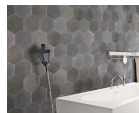

τηλέφωνο inox Χωρίς μπαταρία

Πλακάκια μπάνιου 24x27,7 Esagona
επιφάνεια: Ματ, χρώμα: Γκρι

Πλακάκια μπάνιου 24x27,7 Esagona
επιφάνεια: Ματ, χρώμα: Γκρι

44,31 €