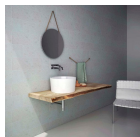

153,60 €

Πλακέτα εντοιχισμένου καζανακίου
από ABS, χρώμα: Χρωμέ επιφάνεια:
Ματ

Πλακέτα εντοιχισμένου καζανακίου από
ABS, χρώμα: Χρωμέ επιφάνεια: Ματ

87,10 €

Έπιπλο μπάνιου κομπλέ 160x50 από
ξύλο επίτοιχου τύπου Διαστάσεις
Νιπτήρα Φ42, Διαστάσεις Καθρέπτη
Φ50, χρώμα: Καφέ