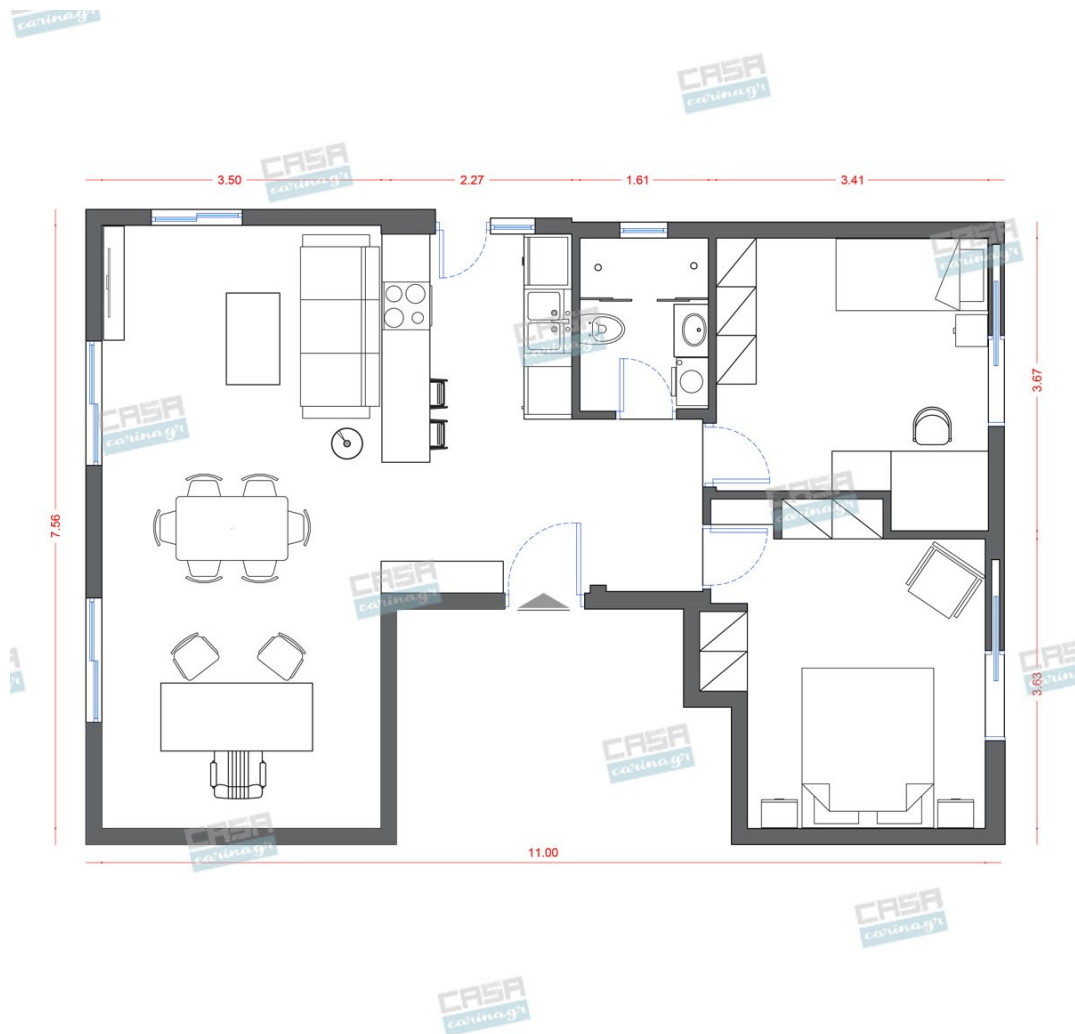

Κάτοψη: 70 m²

Δωμάτια και είδη διακόσμησης

Contemporary Σαλόνι-Κουζίνα- Τραπεζαρία 45 τμ

Είδη διακόσμησης

Νεροχύτης Κουζίνας, Απόχρωση
Μαύρο

Νεροχύτης από Συνθετικό Γρανίτη.
Διαστάσεις: 85x50x19cm

134,19 €

Φωτιστικό Δαπέδου BEVEL

-

94,35 €

Φωτιστικό Σπότη Οροφής με μαύρο
πλαίσιο

-

1,69 €

Χαλί SILKY WHITE 160x230cm

-

213,71 €

892,18 €

Κρεβάτι Διπλό Ξύλινο

Υλικά Μορισανίδα Διαστάσεις Μήκος:
206 cm Πλάτος: 180 cm Ύψος κεφαλαριού:
66 cm Βάρος: 71 Kg Περιλαμβάνονται οι
τάβλες.

199,09 €

Φωτιστικό Τοίχου Μονόφωτο -
Μεταλλική Καμπάνα

Χωνευτό Σπότη Οροφής, Λευκό

Διάμετρος: (διάμετρος)90mm x
(βάθος)6mm Φωτισμός Led, 8Watt Χρώμα:
Λευκό Υλικό: Αλουμίνιο

5,56 €

copy of Καμπίνα Γωνιακής Εισόδου

Καμπίνα: Γωνιακής εισόδου με 2
Σταθερά - 2 Συρόμενα φύλλα. Διαστάσεις:
80*80 cm