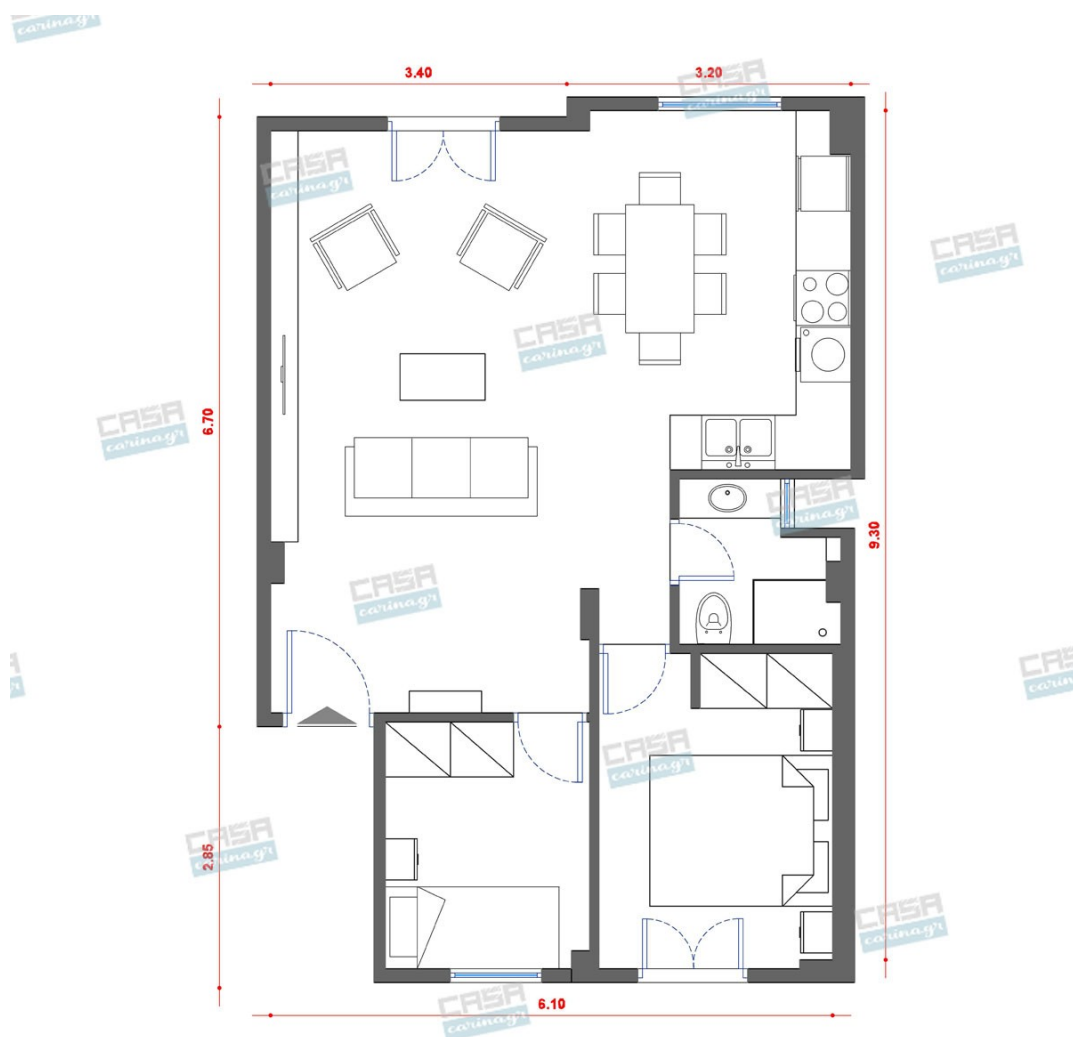

## Δωμάτια και είδη διακόσμησης

## Contemporary Σαλόνι 12 τμ

### Είδη διακόσμησης

Μπουφές Ξύλινος Μαύρος

Κονσόλα με 2 ντουλάπια και 2 ράφια, κλασικού σχεδιασμού σε μαύρο χρώμα και πόδια σε φυσική απόχρωση. Ιδανική για την είσοδο του σπιτιού σας ή το υπνοδωμάτιό σας. Θα ανανεώσει τον χώρο σας δίνοντας μία κλασική νότα. Διαστάσεις επίπλου: Μήκος: 150 εκ. Βάθος: 40 εκ. Ύψος: 75,6 εκ.