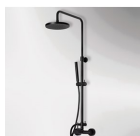

157,30 €

Σετ Μπάνιου Μαύρο

Σετ αξεσουάρ μπάνιου Σετ αξεσουάρ μπάνιου 5 τεμαχίων. Το σετ περιλαμβάνει: πετσετοθήκη, σαπυνοθήκη, άγκιστρο, χαρτοθήκη και κρίκο. Χρώμα: Μαύρο Η φωτογραφία είναι ενδεικτική.

119,60 €

copy of Καμπίνα Γωνιακής Εισόδου

Καμπίνα: Γωνιακής εισόδου με 2 Σταθερά - 2 Συρόμενα φύλλα. Διαστάσεις: 80\*80 cm

176,00 €

copy of Φωτιστικό Οροφής Μεταλλικό Λευκό Με 4 Σποτ

-

3,50 €

copy of Στήλη Ντουζ Inox