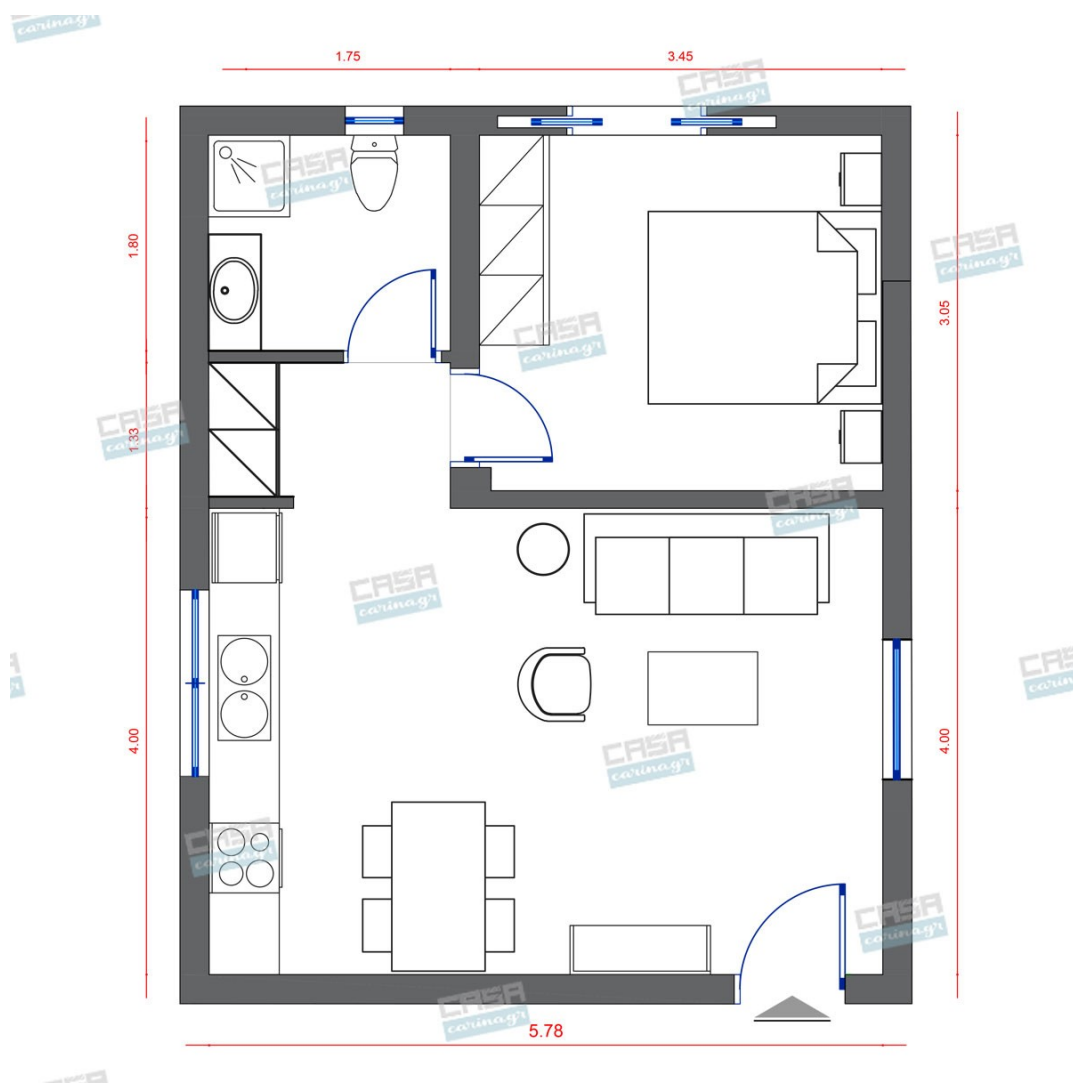

Κάτοψη: 40 m²

Δωμάτια και είδη διακόσμησης

Contemporary Σαλόνι 23 τμ

Είδη διακόσμησης

copy of Πολυθρόνα Ξύλινη Μαύρη

Πολυθρόνα Ξύλινη Μαύρη Βάθος: 65.00 cm
Πλάτος: 59.00 cm Ύψος: 90.00 cm

358,00 €

copy of Καναπές Τριθέσιος
Μπεζ/Γκρι

Διαστάσεις: M.238,76xB.101,6xY.101,6cm

262,00 €

copy of Τραπεζάκι Σαλονιού Ξύλινο
Λευκό Καφέ

Διαστάσεις: 110*55*54 cm

157,00 €

copy of Φωτιστικό Δαπέδου BEVEL -

172,00 €

copy of Χαλί SILKY WHITE
160x230cm

Βοηθητικό τραπεζάκι ξύλινο σε λευκό με δύο συρτάρια και χερούλια από polyresin. Διαστάσεις: 37X26,5X69,5 εκ.

85,00 €

copy of Συρταριέρα Λευκή Λάκκα

ΧΡΩΜΑ:Λευκό-Λευκή Λάκκα ΔΙΑΣΤΑΣΕΙΣ:
ΠΛΑΤΟΣ:80εκ ΒΑΘΟΣ:40εκ ΥΨΟΣ:80,5εκ
ΥΛΙΚΟ:melamine