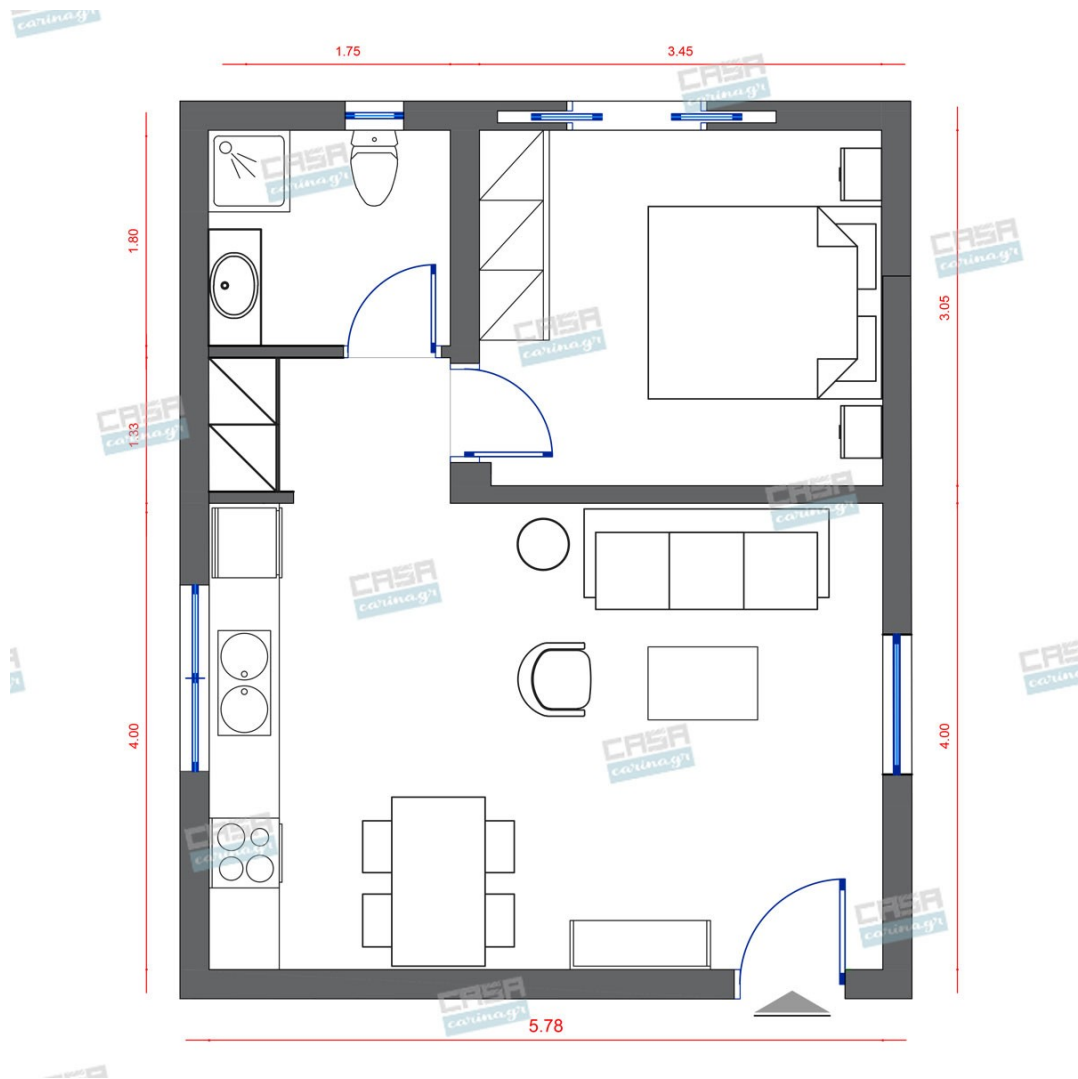

Κάτοψη: 40 m²

Δωμάτια και είδη διακόσμησης

Contemporary Σαλόني 18 τμ

Είδη διακόσμησης

Φωτιστικό Δαπέδου Eglo Westlinton

ΔΙΑΣΤΑΣΕΙΣ Βάθος: 420 mm Πλάτος: 420 mm Ύψος: 1480 mm Βάρος: 1,81 kg
ΦΩΤΙΣΤΙΚΟ Υποδοχή: E 27 Φωτιστικό: E 27
Παράδοση: εκτός Μέγιστη. Ισχύς: 1 x 60 W
Κατάλληλο για: A ++ - Ε ΥΛΙΚΟ & ΧΡΩΜΑ
Υλικό περιβλήματος: χάλυβας Χρώμα
περιβλήματος: μαύρο, χαλκό / λευκό, χρυσό
ΛΕΙΤΟΥΡΓΙΑ Διακόπτης: διακόπτης ποδιών

Διαστάσεις: 50x50x77.5 εκ. Ύψος
καθίσματος: 47.5 εκ. Διασ. Καθίσματος:
49x45 εκ.

300,00 €

copy of Κρεμαστό Πλαστικό
Φωτιστικό Μονόφωτο

Heronia LED Κρεμαστό Φωτιστικό 5W E27
Μονόφωτο C010 Plastic υψηλής αισθητικής
για τους εσωτερικούς σας χώρους με λευκό
καλώδιο. Βάση : E27 Φωτισμός : E27 LED
Ισχύς Λαμπτήρα : (Δεν περιλαμβάνεται ο
λαμπτήρας) Διαστάσεις 80cm x 12cm Η
τιμή στο site αφορά το ένα τεμάχιο. Στη
πρότασή μας προτείνονται 2 τεμάχια.