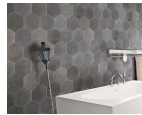

157,30 €

Σετ Μπάνιου Μαύρο

Σετ αξεσουάρ μπάνιου Σετ αξεσουάρ μπάνιου 5 τεμαχίων. Το σετ περιλαμβάνει: πετσετοθήκη, σαπυνοθήκη, άγκιστρο, χαρτοθήκη και κρίκο. Χρώμα: Μαύρο Η φωτογραφία είναι ενδεικτική.

119,60 €

copy of Καμπίνα Γωνιακής Εισόδου

Καμπίνα: Γωνιακής εισόδου με 2 Σταθερά - 2 Συρόμενα φύλλα. Διαστάσεις: 80*80 cm

176,00 €

copy of Φωτιστικό Οροφής Μεταλλικό Λευκό Με 4 Σποτ

-

3,50 €

copy of Στήλη Ντους Inox

Πλακάκια μπάνιου 24x27,7 Esagona
επιφάνεια: Ματ, χρώμα: Γκρι

Πλακάκια μπάνιου 24x27,7 Esagona
επιφάνεια: Ματ, χρώμα: Γκρι

44,31 €

Πλακάκια μπάνιου 20x20 επιφάνεια:
Ματ, χρώμα: Μαύρο

Πλακάκια μπάνιου 20x20 επιφάνεια: Ματ,
χρώμα: Μαύρο