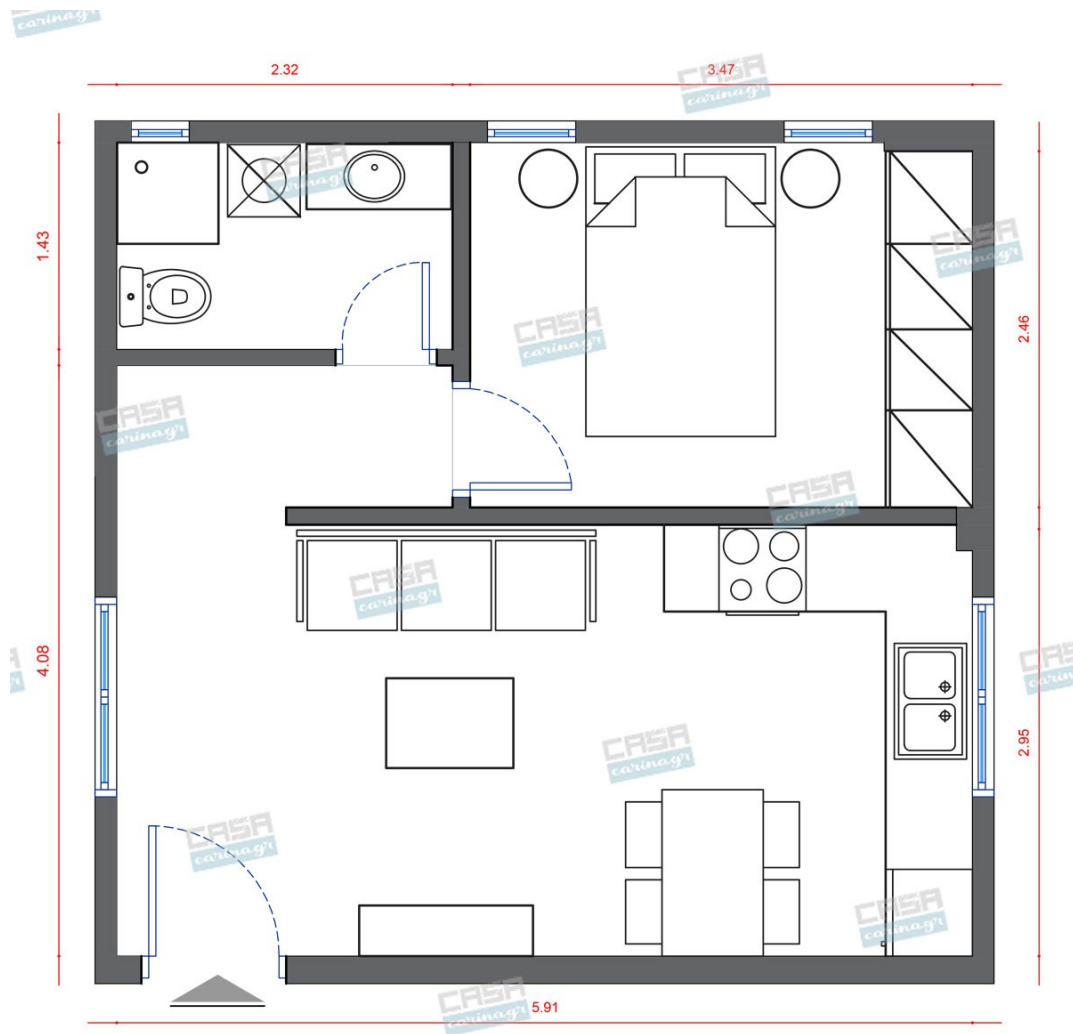

Κάτοψη: 30 m²

Δωμάτια και είδη διακόσμησης

Contemporary Σαλόνι 18 τμ

Είδη διακόσμησης

Σποτ Μονοφασικής Ράγας Led

Χρώμα Μάυρο Σώμα Χυτό Αλουμίνιο
Διαφανές πυρίμαχο γυαλί Λεπτός
Σχεδιασμός Περιστροφή:360° & 180°
Τύπος:Συμβατά μόνο με ράγα 2 καλωδίων
του τύπου 2W*M*)