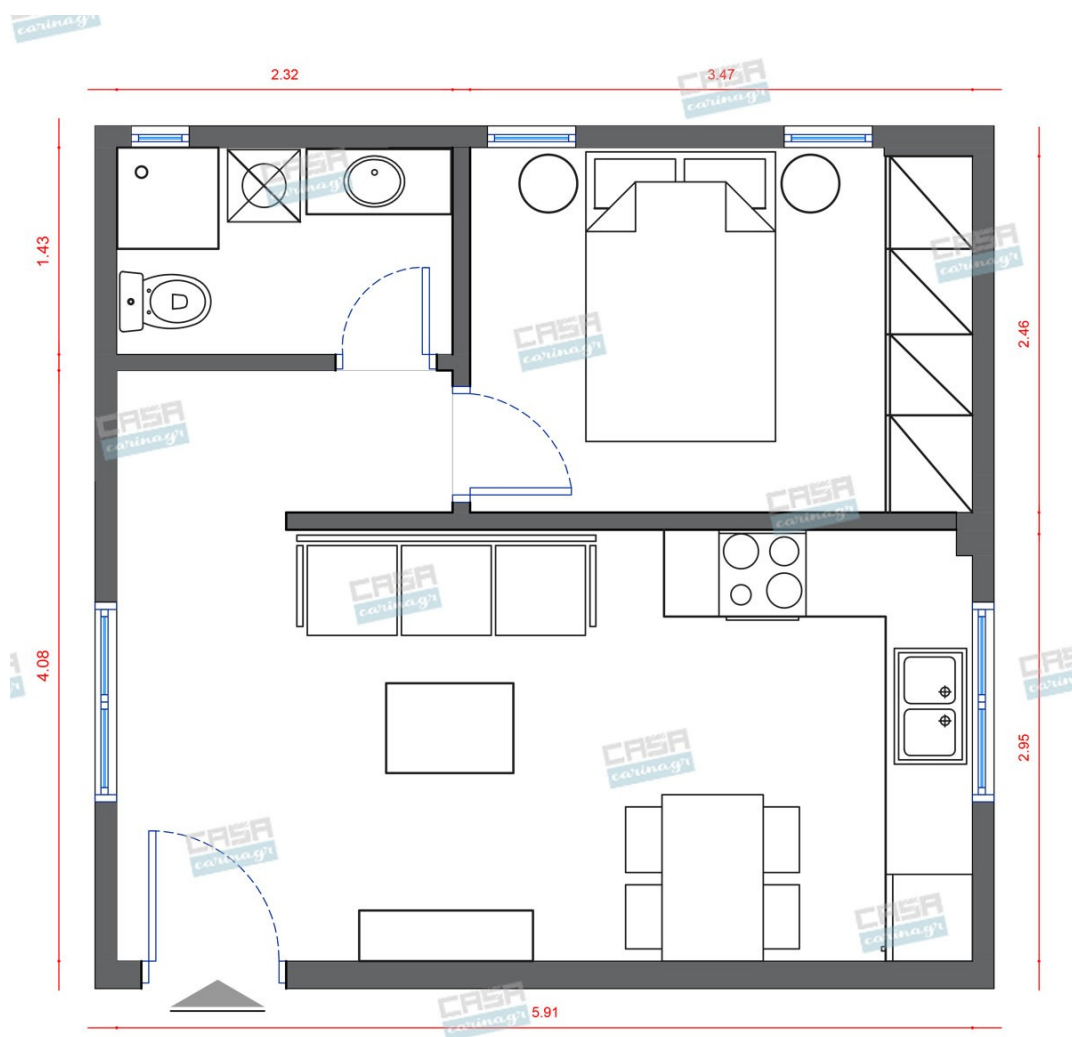

Κάτοψη: 30 m2

## Δωμάτια και είδη διακόσμησης

## Contemporary Σαλόνι 12 τμ

### Είδη διακόσμησης

Μπουφές Ξύλινος Μαύρος

Κονσόλα με 2 ντουλάπια και 2 ράφια, κλασικού σχεδιασμού σε μαύρο χρώμα και πόδια σε φυσική απόχρωση. Ιδανική για την είσοδο του σπιτιού σας ή το υπνοδωμάτιό σας. Θα ανανεώσει τον χώρο σας δίνοντας μία κλασική νότα. Διαστάσεις επίπλου: Μήκος: 150 εκ. Βάθος: 40 εκ. Ύψος: 75,6 εκ.