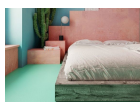

892,18 €

Χωνευτό Σπότη Οροφής, Λευκό

Διάμετρος: (διάμετρος)90mm x (βάθος)6mm Φωτισμός Led, 8Watt Χρώμα: Λευκό Υλικό: Αλουμίνιο

5,56 €

Πορτατίφ Inart Μεταλλικό Χρυσό

-

41,00 €

copy of Κρεβάτι Ημίδιπλο Με Συρτάρι Κρεβάτι-Συρτάρι 110x200 cm