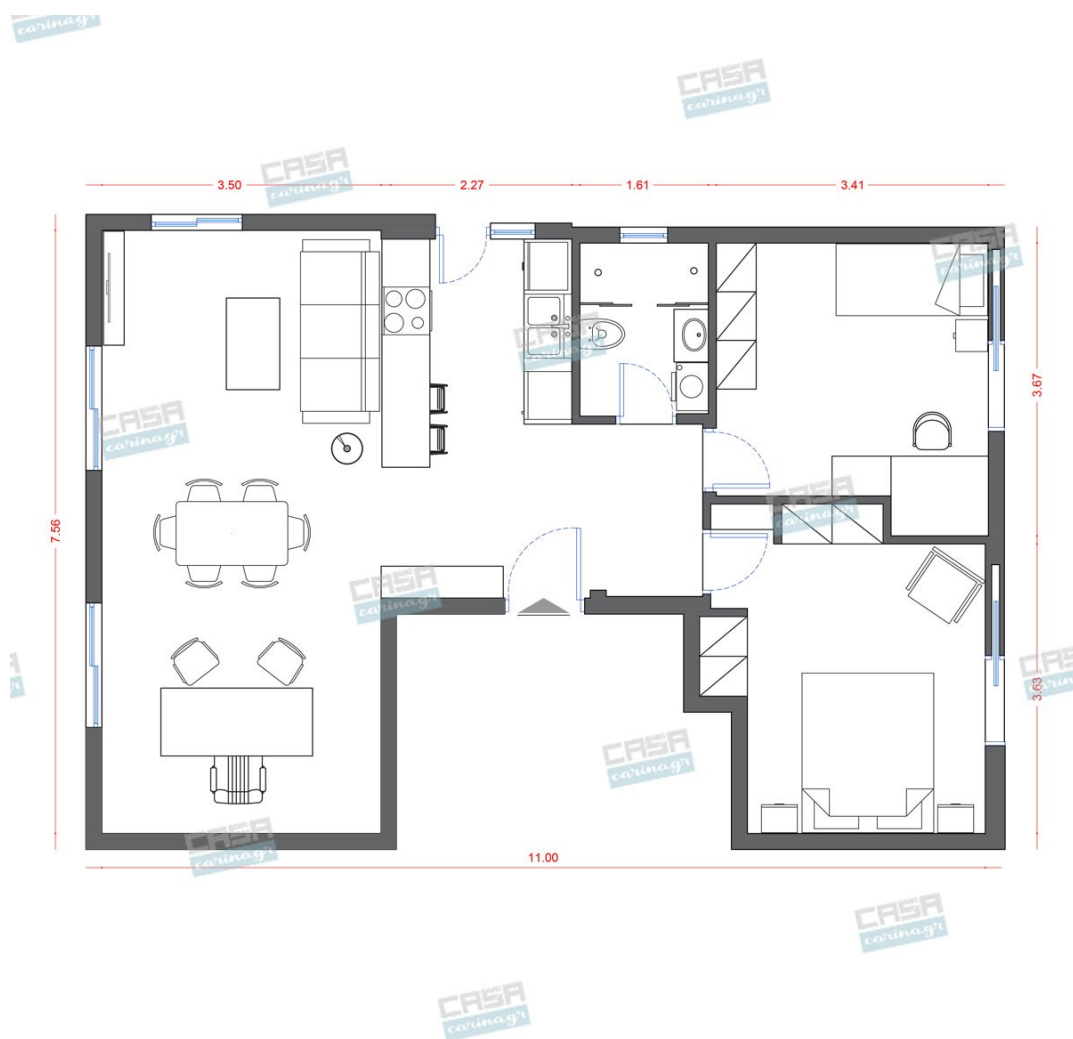

## Δωμάτια και είδη διακόσμησης

### Βοηο Σαλόιι 23 τμ

## Είδη διακόσμησης

Μπουφές Καρύδι Δρυς

Μπουφές Εξωτερικές Διαστάσεις :  
124x40x80cm Διαθέτει : 2 Ντουλάπια  
Εξωτερικά : 37x59cm Εσωτερικές  
Διαστάσεις : Βάθος 36cm Μήκος 38cm  
Ύψος 60cm Ράφι εσωτερικά στα 29cm  
38x36cm 3 Συρτάρια Εξωτερικά :  
36x19cm Εσωτερικές Διαστάσεις : Βάθος  
32cm Μήκος 31cm Ύψος 13cm Επιφάνεια  
124x40cm Ύψος 80cm Πόδια Ύψος 15cm  
Μεταλλικό Πλαίσιο Βαφή Μαύρο  
Melamine Paper Απόχρωση Antique Oak  
(Καρυδί Δρυς) Μεταλλικές Λαβές σε  
Μαύρο χρώμα