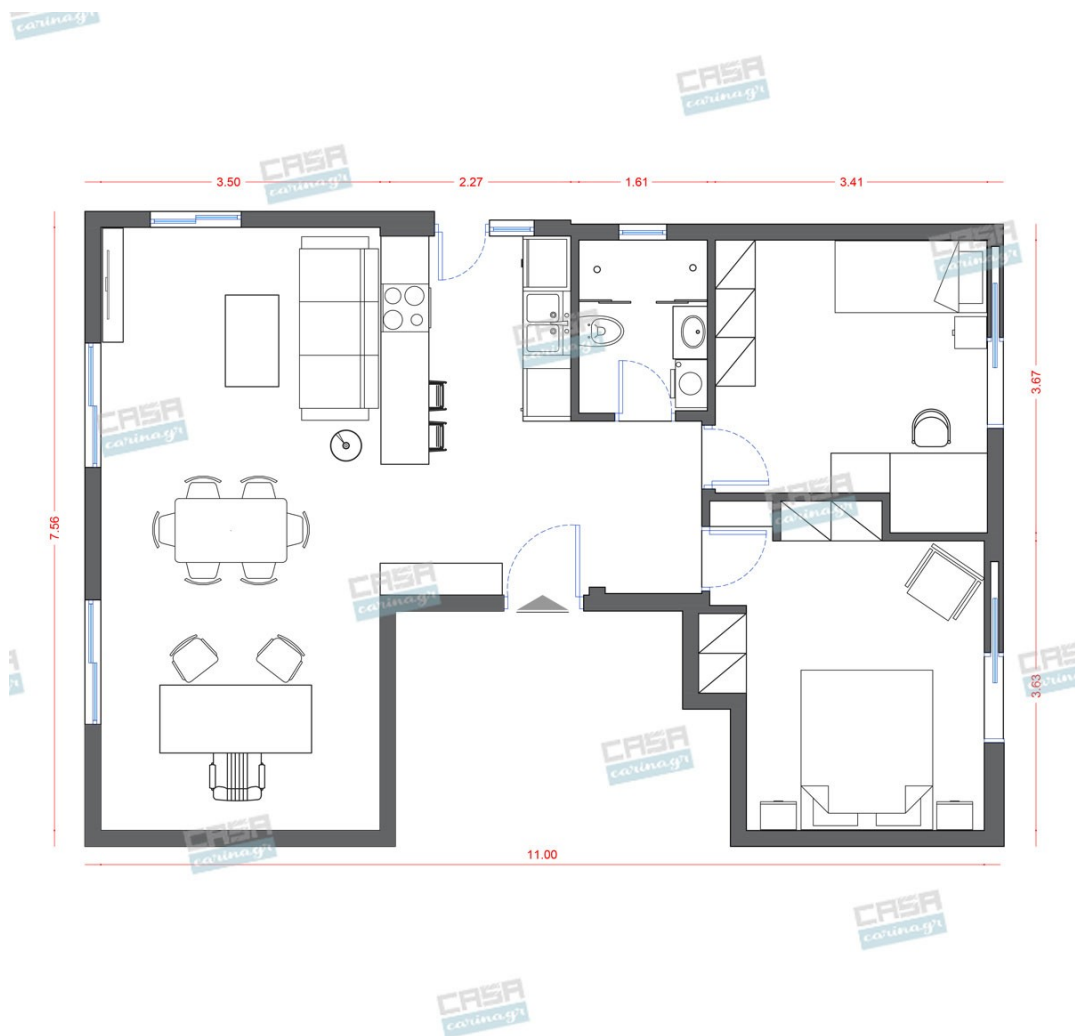

Αισθητική, παντού,
για τον καθένα!

Βοηο Κατοικία 70 τμ

Σύνολο: 10.754,43 €

Λ. Μεσογείων 354
Αγία Παρασκευή, 15341
Τ. 2130997721

Κάτοψη: 70 m²

Δωμάτια και είδη διακόσμησης

Βοηο Σαλόι-Κουζίνα-Τραπεζαρία 45 τμ

Είδη διακόσμησης

Νεροχύτης Κουζίνας INOX

Ένθετος νεροχύτης INOX με 2 γούρνες.
Διαστάσεις: 80x42x21cm Χρώμα: Λευκό

748,80 €

copy of Κρεμαστό Πλαστικό
Φωτιστικό Μονόφωτο

Heronia LED Κρεμαστό Φωτιστικό 5W E27
Μονόφωτο C010 Plastic υψηλής αισθητικής
για τους εσωτερικούς σας χώρους με
λευκό καλώδιο. Βάση : E27 Φωτισμός : E27
LED Ισχύς Λαμπτήρα : (Δεν
περιλαμβάνεται ο λαμπτήρας) Διαστάσεις
80cm x 12cm Η τιμή στο site αφορά το ένα
τεμάχιο. Στη πρότασή μας προτείνονται 2
τεμάχια.

-

928,00 €

Σύνολο Δωματίου:

2.582,97 €

White-Grey Δωμάτιο Εφηβικό 18 τμ

Είδη διακόσμησης

Στρώμα 90x190 cm

Παιδικό στρώμα σε διαστάσεις 0,90 X 1,90
Λεπτομέρειες στρώματος: Στρώμα Μέτριο
Ύψος κανονικού προφίλ 19cm (Απόκλιση
+/- 1cm λόγω χρήσης φυσικών υλικών)
Λευκή υποαλλεργική βάτα, με
αντιβακτηριδιακή πιστοποίηση που
προσφέρει μεγάλη ελαστικότητα και
επιτρέπει τον εσωτερικό αερισμό του
στρώματος. Αφρώδες υλικό μεγάλης
αντοχής που προσφέρει ευκαμψία,
ελαστικότητα και ομοιομορφία στο στρώμα.
Μονωτικό φίλτρο από αποστειρωμένες
βαμβακερές ίνες που προσφέρει την
ιδανικότερη μόνωση πάνω από ελατήρια
τύπου BONNELL. Ελατήρια τύπου
BONNELL που έχουν κατασκευαστεί από
ειδικά διαμορφωμένο ευρωπαϊκό
αντιοξειδωτικό ασάλι. Τηρείται η αναλογία
108τμχ ανά m². Αφρώδες υλικό
ενισχυμένης πυκνότητας για την
περιμετρική υποστήριξη του στρώματος.
Επιπλέον, με τις ειδικές εγκοπές σε σχήμα
V στις κατά μήκος πλευρές που διαθέτει,
εξασφαλίζεται ο άριστος εξαερισμός του
στρώματος.