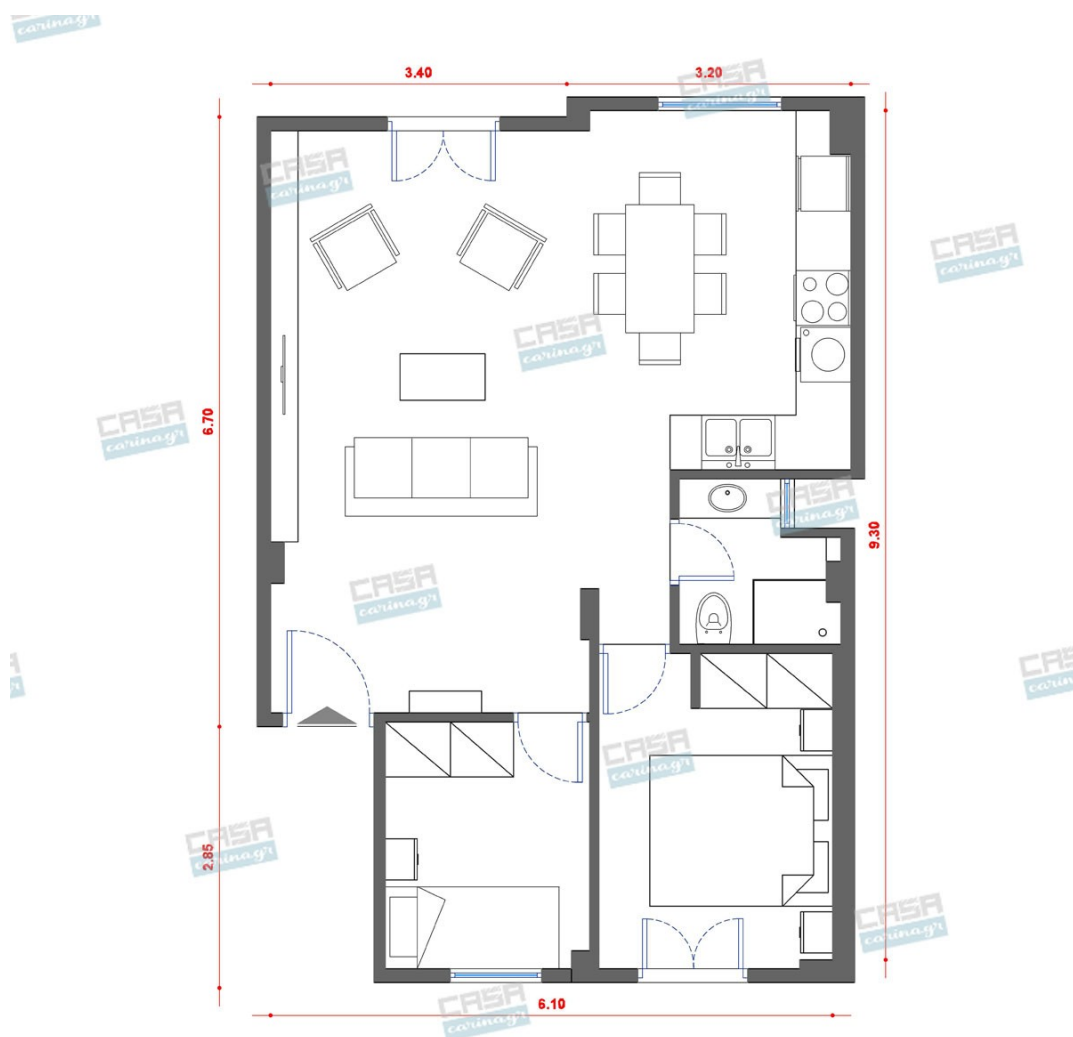

Βοηο Κατοικία 60 τμ

Λ. Μεσογείων 354
Αγία Παρασκευή, 15341
Τ. 2130997721

Σύνολο: 8.739,78 €

Κάτοψη: 60 m²

Δωμάτια και είδη διακόσμησης

Boho Σαλόνι-Κουζίνα-Τραπεζαρία 45 τμ

Είδη διακόσμησης

	<p>Χωνευτό Σπότη Οροφής, Γκρί</p>	<p>Διάμετρος: (διάμετρος)90mm x (βάθος)6mm Φωτισμός Led, 8Watt Χρώμα: Γκρί Υλικό: Αλουμίνιο</p>	<p>7,55 €</p>
	<p>Τραπέζι Φυσικό</p>	<p>Τραπέζι Φυσικό Διαστάσεις: 120x80cm</p>	<p>107,83 €</p>
	<p>copy of Χαλί Μπλε/Πειρατικό</p>	<p>Παιδικό χαλί Τεχνικές προδιαγραφές • Τα χαλιά είναι κατασκευασμένα με ύφανση 2800 gr / m2 βάρος και 12 χιλιοστά πάχος είναι ελαφριά και ανθεκτικά. • Τα χαλιά έχουν μαλακή υφή • Μπορούν να πλένονται και να καθαρίζονται εύκολα. • Είναι ανθεκτικά στο φως του ήλιου, στην διάβρωση και την υγρασία. Διαστάσεις: Πλάτος: 1.33 μ Ύψος: 1.9 μ</p>	<p>90,00 €</p>
	<p>copy of Σκαμπώ Ξύλινο με μεταλλική - Βάση</p>		<p>105,00 €</p>
	<p>copy of Καναπές Τριθέσιος Μπεζ/Γκρι</p>	<p>Διαστάσεις: Μ.238,76xΒ.101,6xΥ.101,6cm</p>	<p>895,00 €</p>

Σύνολο Δωματίου:

3.215,38 €

Boho Υπνοδωμάτιο 17 τμ

Είδη διακόσμησης

Στρώμα 150x200

Αφαιρούμενο, πλενόμενο κάλυμμα. Αφαιρούμενο ανώστρωμα με διπλής κατεύθυνσης φερμουάρ που προσαρμόζεται και στις 2 πλευρές του στρώματος. Στρώση Latex υψηλής πυκνότητας με ειδικό σύστημα κυκλοφορίας αέρα. Δύο πλευρές στήριξης, σκληρό από τη μια πλευρά & μαλακό από την άλλη. Αδιάβροχη αντιβακτηριδιακή στρωματοθήκη. Σύστημα Ελατηρίων Pocket Soft Touch (250/m2).

1.300,00 €

Σύνολο Δωματίου:

2.238,74 €

Grey Δωμάτιο Βρεφικό 12 τμ

Είδη διακόσμησης

Τραπεζάκια Σαλονιού Χρώματος
Λευκό-Φυσικό (σετ 2 τμχ)

Τεχνικά χαρακτηριστικά: Στρόγγυλη
επιφάνεια κατασκευασμένη από ενισχυμένο
MDF υψηλών αντοχών, πάχους 20mm, σε
λευκό χρώμα. Στήριξη σε τρία στρόγγυλα
ξύλινα ποδαράκια στην απόχρωση του
φυσικού, που καταλήγουν σε πλαστικά
προστατευτικά πέλματα για την αποφυγή
φθορών στο πάτωμα Διάσταση μικρού
τραπεζιού: Μήκος 40 εκ.
Πλάτος: 40 εκ.
Ύψος: 41 εκ. Διάσταση
μεγάλου τραπεζιού: Μήκος
50 εκ. Πλάτος: 50 εκ.
Ύψος: 46 εκ.