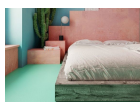

copy of Κρεβάτι Ημίδιπλο Με Συρτάρι Κρεβάτι-Συρτάρι 110x200 cm

1.300,00 €