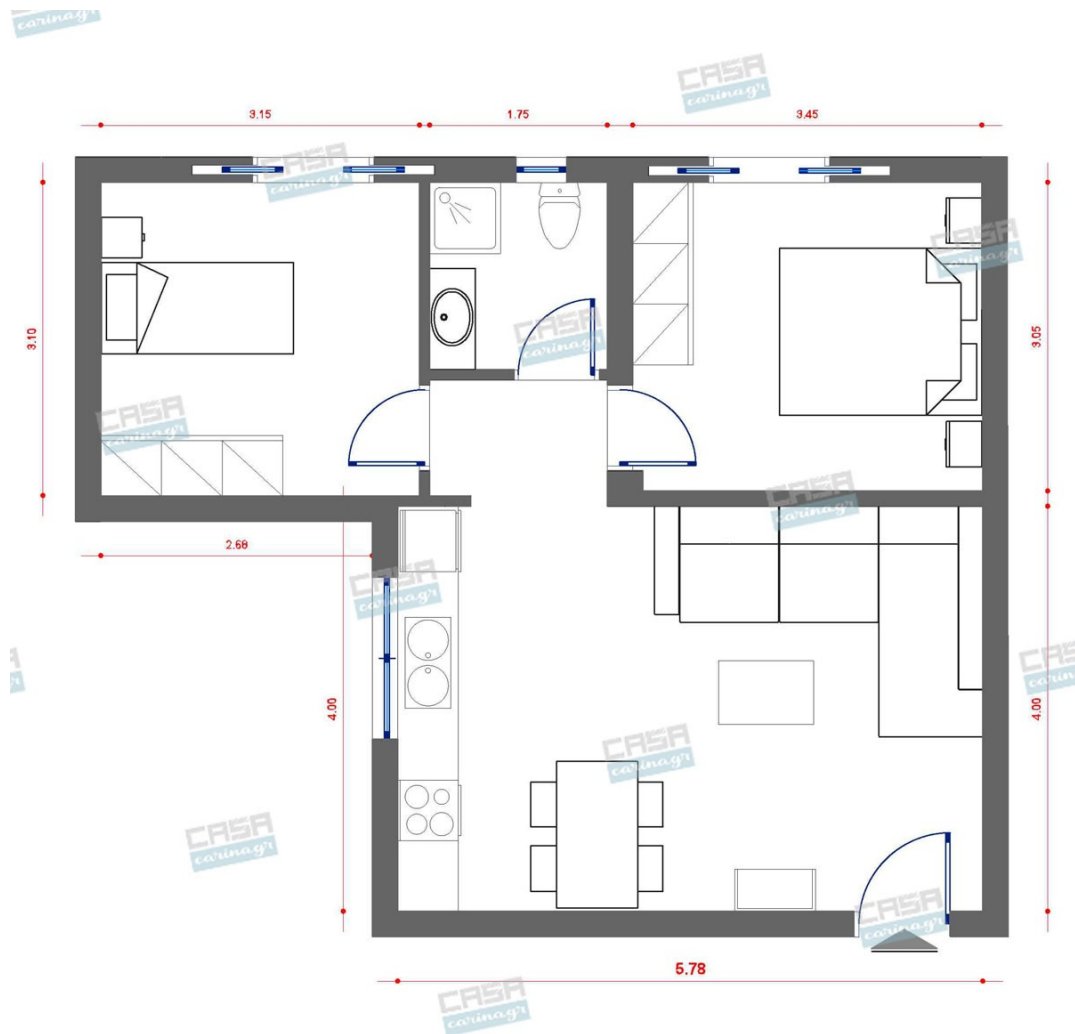

Κάτοψη: 50 m²

Δωμάτια και είδη διακόσμησης

Βοηο Σαλόι 23 τμ

Είδη διακόσμησης

Μπουφές Καρύδι Δρυς

Μπουφές Εξωτερικές Διαστάσεις :
124x40x80cm Διαθέτει : 2 Ντουλάπια
Εξωτερικά : 37x59cm Εσωτερικές
Διαστάσεις : Βάθος 36cm Μήκος 38cm
Ύψος 60cm Ράφι εσωτερικά στα 29cm
38x36cm 3 Συρτάρια Εξωτερικά :
36x19cm Εσωτερικές Διαστάσεις : Βάθος
32cm Μήκος 31cm Ύψος 13cm Επιφάνεια
124x40cm Ύψος 80cm Πόδια Ύψος 15cm
Μεταλλικό Πλαίσιο Βαφή Μαύρο
Melamine Paper Απόχρωση Antique Oak
(Καρυδί Δρυς) Μεταλλικές Λαβές σε
Μαύρο χρώμα

Πολυθρόνα Ξύλινη Μαύρη Βάθος: 65.00 cm
Πλάτος: 59.00 cm Ύψος: 90.00 cm

217,00 €

copy of Βοηθητικό Τραπεζάκι DINO -
Ξύλινο

149,00 €

copy of Χειροποίητο Χαλί JAMAICA -
DESERT SAND

484,00 €

Σύνολο Δωματίου:

2.093,51 €