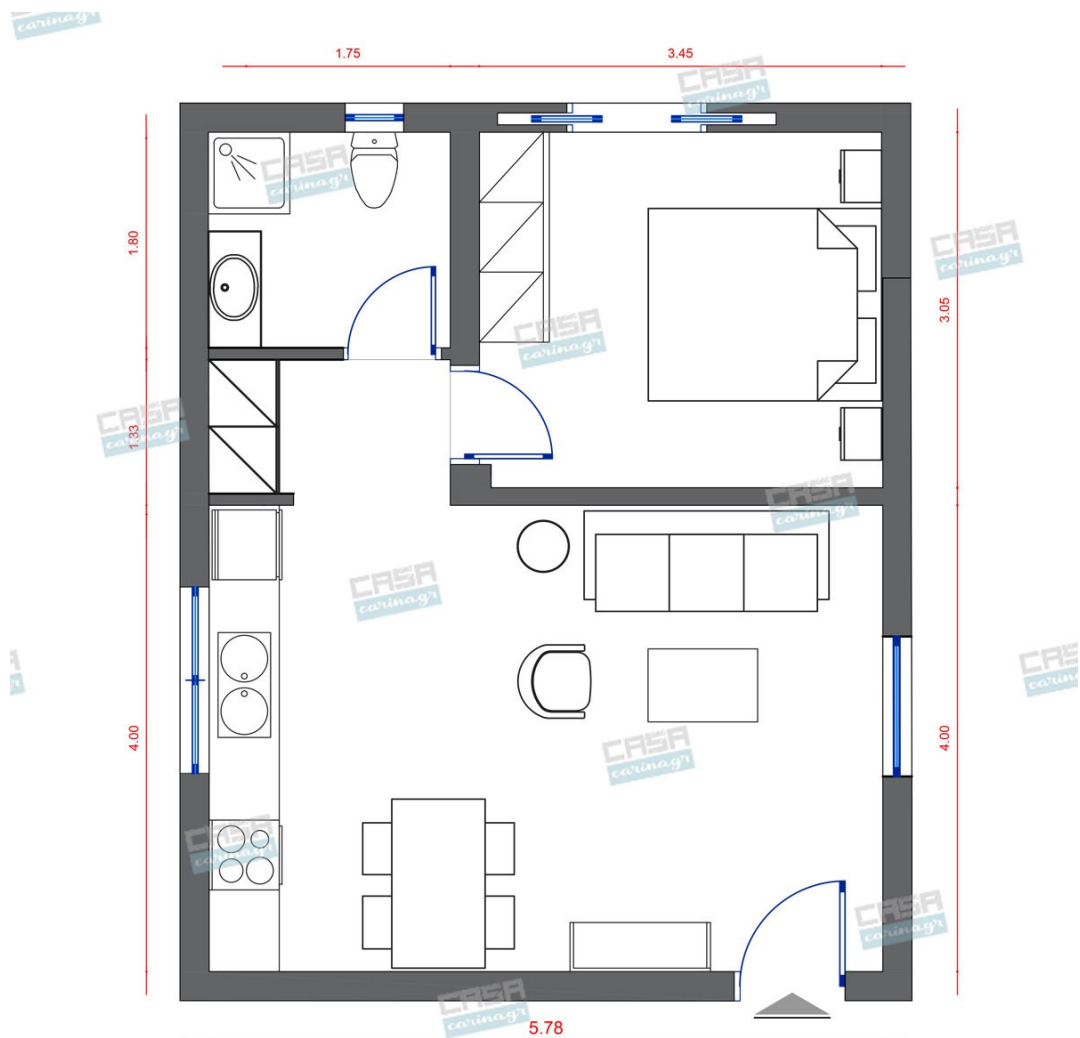

Κάτοψη: 40 m<sup>2</sup>

Δωμάτια και είδη διακόσμησης

**Boho Σαλόνι 18 τμ**

Είδη διακόσμησης

Καθρέπτης Στρογγυλός με μαύρο  
πλαίσιο D:80cm -

40,32 €

Φωτιστικό Δαπέδου Μεταλλικό  
Μάυρο -

209,68 €

892,18 €

Κρεβάτι Διπλό Μελαμίνη

Διαστάσεις στρώματος: M.150xB.200cm  
Διαστάσεις κρεβατιού: M.158xB.210cm  
Ύψος κεφαλαριού: 98cm Πάχος κεφαλαριού: 45mm Ύψος κάτω μέρος κρεβατιού: 36cm Στην τιμή δεν συμπεριλαμβάνεται το στρώμα του κρεβατιού.