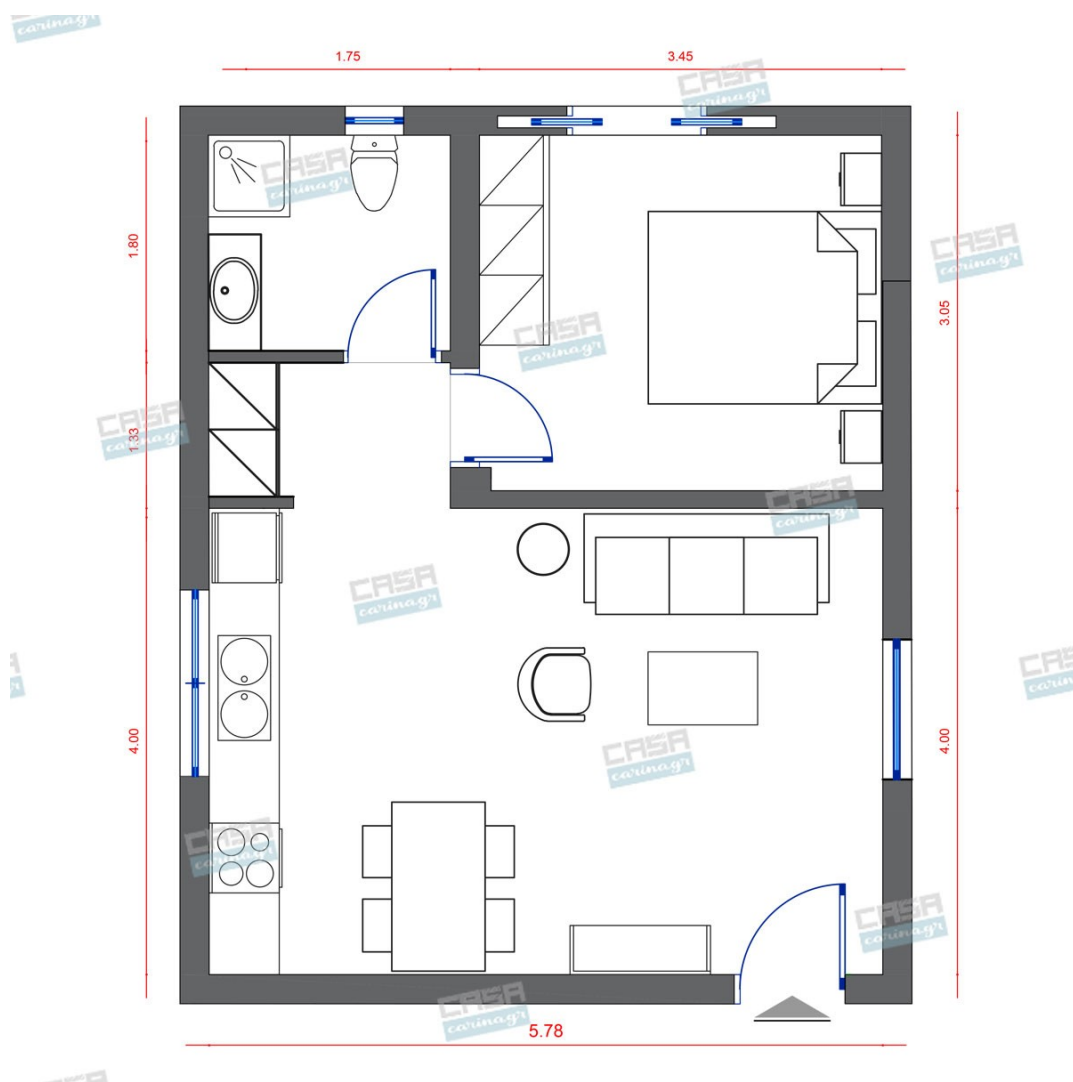

Κάτοψη: 40 m²