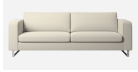

copy of Καναπές Γωνιακός CENOVA -
CREAM

1.427,00 €