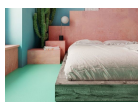

892,18 €

Χωνευτό Σπότη Οροφής, Λευκό

Διάμετρος: (διάμετρος)90mm x (βάθος)6mm Φωτισμός Led, 8Watt Χρώμα: Λευκό Υλικό: Αλουμίνιο

5,56 €

Πορτατίφ Inart Μεταλλικό Χρυσό

-

41,00 €

copy of Κρεβάτι Ημίδιπλο Με Συρτάρι Κρεβάτι-Συρτάρι 110x200 cm