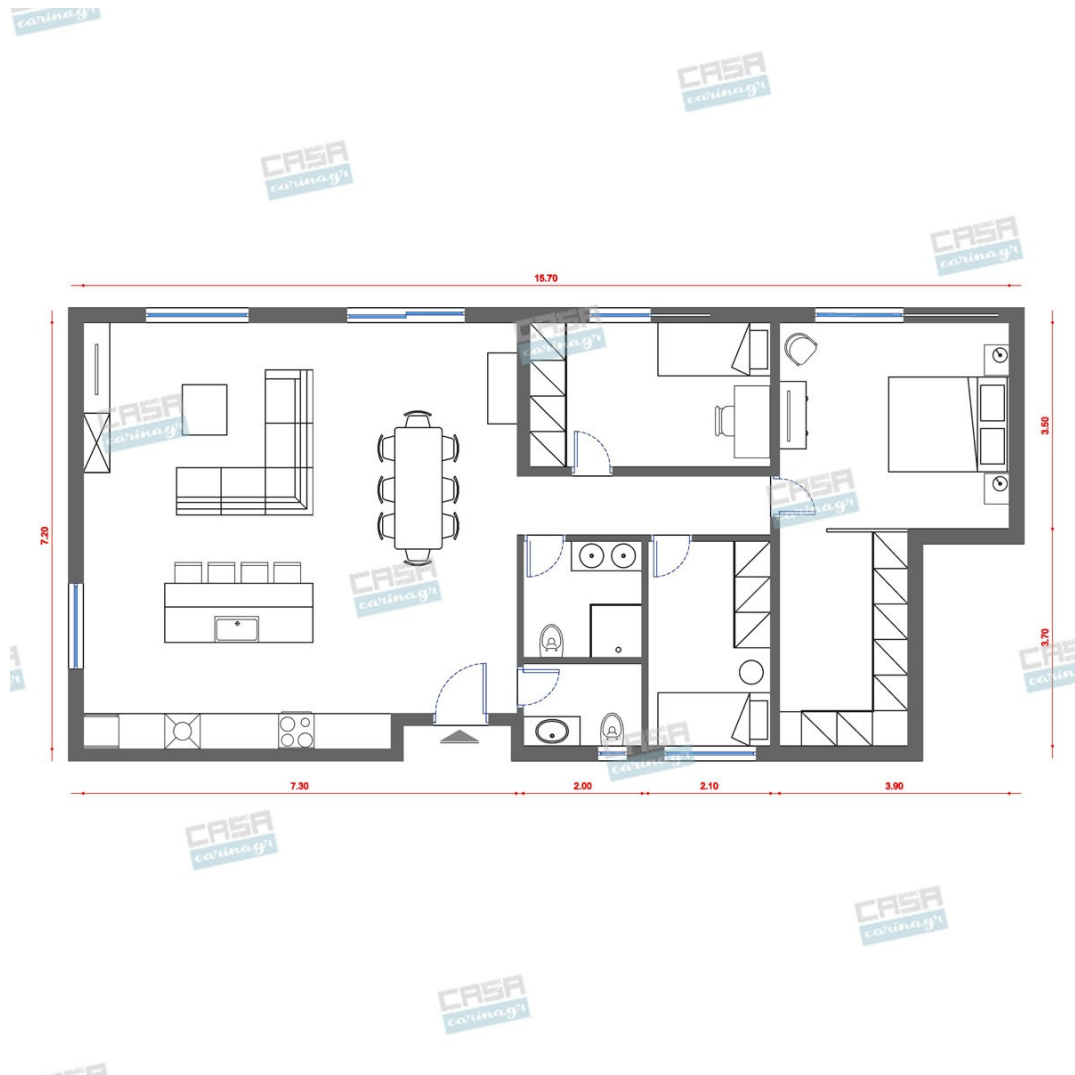

Αισθητική, παντού,
για τον καθένα!

Scandinavian Κατοικία Economic 100 τμ

Λ. Μεσογείων 354
Αγία Παρασκευή, 15341
Τ. 2130997721

Σύνολο: 33.652,97 €

Κάτοψη: 100 m²

Δωμάτια και είδη διακόσμησης

Scandinavian Σαλόνι 18 τμ

Είδη διακόσμησης

Φωτιστικό Δαπέδου Νίκελ/Ματ
Λευκού

Διαστάσεις Διάμετρος: 320 mm Μήκος:
1790 mm Πλάτος: 380 mm Ύψος: 1950 mm
Βάρος: 16.02 Kg Βάση : E27 Φωτισμός :
E27 Ισχύς Λαμπτήρα : 1 x60W Max (Δεν
συμπεριλαμβάνεται ο λαμπτήρας)
Ενεργειακή Κλάση : A++ - E Υλικό και
Χρώμα Εξωτερικό Περίβλημα : Ατσάλι
Χρώμα Εξωτερικού περιβλήματος : Ματ
Νίκελ Γυαλί / Υλικό σκίασης : Ύφασμα
Γυαλί / Χρώμα υλικού σκίασεως : Λευκό
Διακόπτης: Διακόπτης ποδιού Τεχνικά
Χαρακτηριστικά Στεγανότητα : IP20 Κλάση
Στεγανότητας : 2 Voltage :
220-240V,50/60Hz Τάση Λειτουργίας :
220-240V,50/60Hz