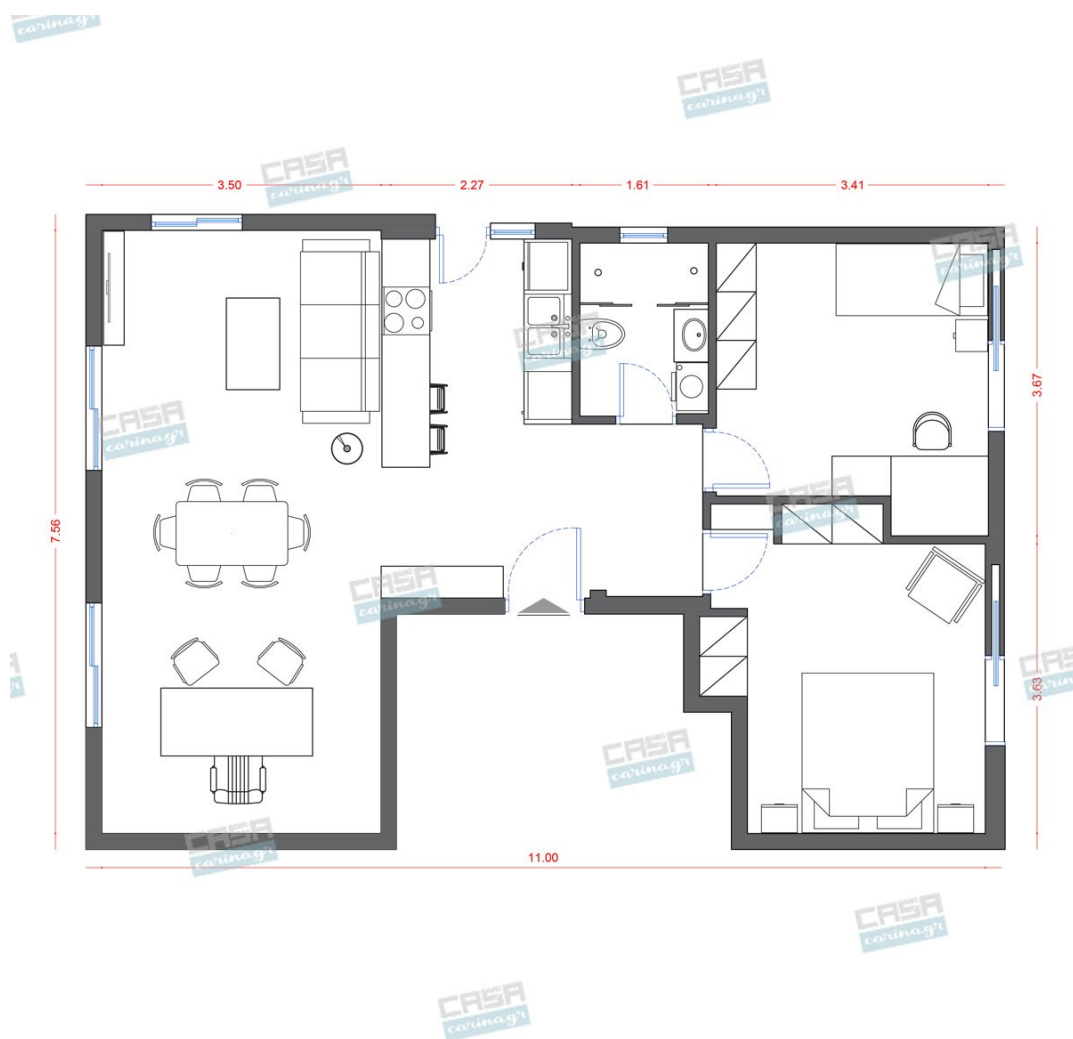

Κάτοψη: 70 m²

Δωμάτια και είδη διακόσμησης

Scandinavian Σαλόνι 23 τμ

Είδη διακόσμησης

	<p>Χωνευτό Σπότη Οροφής, Γκρί</p>	<p>Διάμετρος: (διάμετρος)90mm x (βάθος)6mm Φωτισμός Led, 8Watt Χρώμα: Γκρί Υλικό: Αλουμίνιο</p>	<p>7,55 €</p>
	<p>Τραπεζάκια Σαλονιού Χρώματος Λευκό-Φυσικό (σετ 2 τμχ)</p>	<p>Τεχνικά χαρακτηριστικά: Στρόγγυλη επιφάνεια κατασκευασμένη από ενισχυμένο MDF υψηλών αντοχών, πάχους 20mm, σε λευκό χρώμα. Στήριξη σε τρία στρόγγυλα ξύλινα ποδαράκια στην απόχρωση του φυσικού, που καταλήγουν σε πλαστικά προστατευτικά πέλματα για την αποφυγή φθορών στο πάτωμα Διάσταση μικρού τραπεζιού: Μήκος 40 εκ. Πλάτος: 40 εκ. Ύψος: 41 εκ. Διάσταση μεγάλου τραπεζιού: Μήκος 50 εκ. Πλάτος: 50 εκ. Ύψος: 46 εκ.</p>	<p>102,74 €</p>
	<p>Φωτιστικό Δαπέδου Μεταλλικό Χάλκινο/Μάρμαρο</p>	<p>Βάση ντουί : ε27 Τάση volt : 230 v Χρώμα σώματος : λευκό-ορείχαλκος / λευκό- χαλκός Υλικό : μέταλλο-μάρμαρο Πλάτος : 350 mm Ύψος : 1980 mm Οι Λαμπτήρες δεν συμπεριλαμβάνονται</p>	<p>129,87 €</p>
	<p>Χαλί WEAVE COBLE STONE</p>	<p>-</p>	<p>466,00 €</p>

Έπιπλο TV LUGANO WHITE

-

1.532,00 €

Καναπές Γωνία AMSTERDAM

-

5.988,00 €

copy of Διακοσμητική Σκάλα
Μπαμπού

Χαρακτηριστικά Μήκος 50 cm Πλάτος 2
cm Ύψος 150 cm

56,00 €

copy of Πολυθρόνα SWIVEL PONTE -

4.980,00 €

Σύνολο Δωματίου:

13.262,16 €

Scandinavian Κουζίνα 6 τμ

Είδη διακόσμησης

copy of Κρεμαστό Φωτιστικό Οροφής -
σε σχήμα μπάλας ACA Lighting

Διαστάσεις: 119x3x70 cm

62,80 €

Μονόφωτο Φωτιστικό Οροφής

Διαστάσεις: H 350-1150cm, D Ø400cm
Λαμπτήρας: E27, Led Υλικό: Μέταλλο/Ξύλο

46,42 €

Σύνολο Δωματίου:

553,73 €

Scandinavian υπνοδωμάτιο 17 τμ