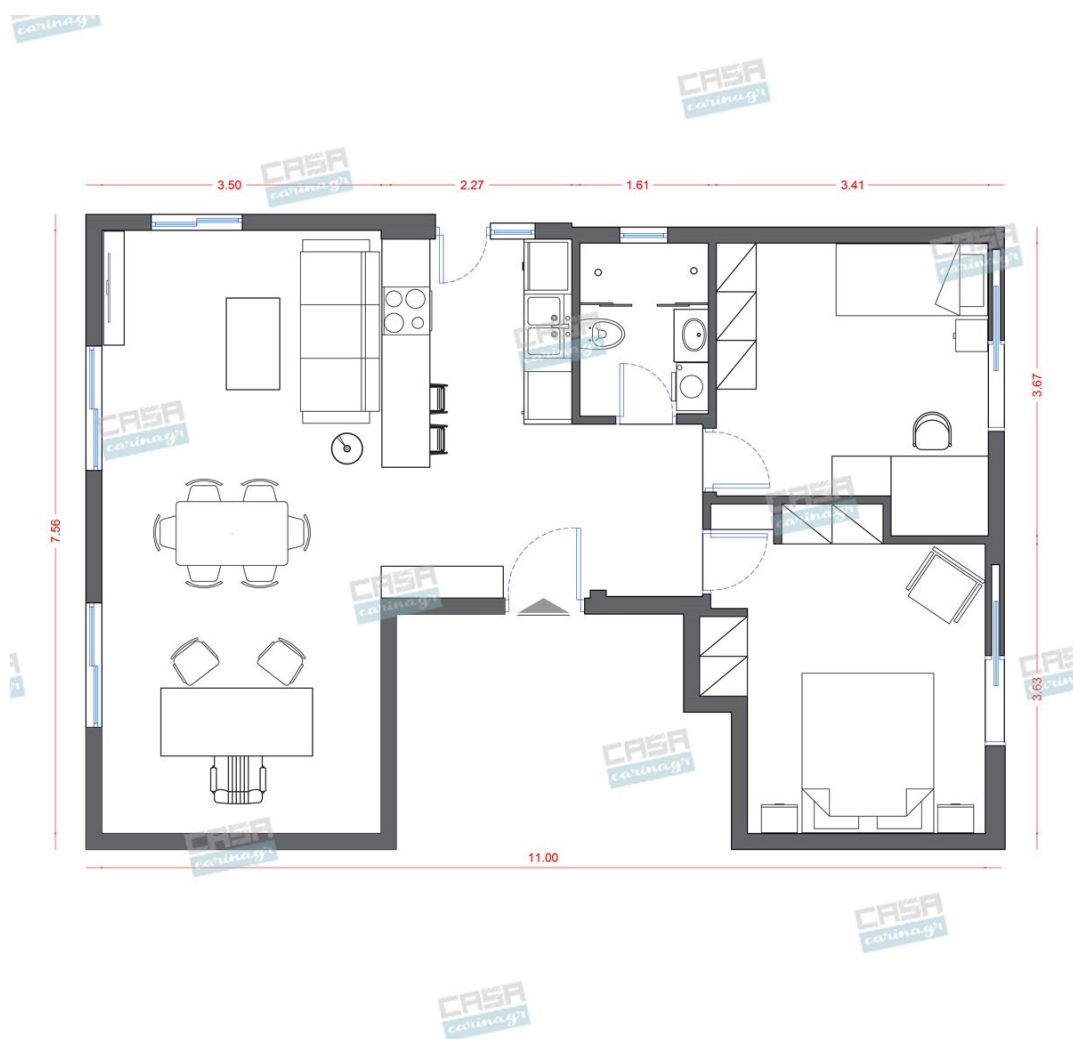

Αισθητική, παντού,
για τον καθένα!

Scandinavian Κατοικία 70 τμ

Λ. Μεσογείων 354
Αγία Παρασκευή, 15341
Τ. 2130997721

Σύνολο: 24.818,58 €

Κάτοψη: 70 m²

Δωμάτια και είδη διακόσμησης

Scandinavian Σαλόνι 18 τμ

Είδη διακόσμησης

Φωτιστικό Δαπέδου Νίκελ/Ματ
Λευκού

Διαστάσεις Διάμετρος: 320 mm Μήκος:
1790 mm Πλάτος: 380 mm Ύψος: 1950 mm
Βάρος: 16.02 Kg Βάση : E27 Φωτισμός :
E27 Ισχύς Λαμπτήρα : 1 x60W Max (Δεν
συμπεριλαμβάνεται ο λαμπτήρας)
Ενεργειακή Κλάση : A++ - E Υλικό και
Χρώμα Εξωτερικό Περίβλημα : Ατσάλι
Χρώμα Εξωτερικού περιβλήματος : Ματ
Νίκελ Γυαλί / Υλικό σκίασης : Ύφασμα
Γυαλί / Χρώμα υλικού σκίασεως : Λευκό
Διακόπτης: Διακόπτης ποδιού Τεχνικά
Χαρακτηριστικά Στεγανότητα : IP20 Κλάση
Στεγανότητας : 2 Voltage :
220-240V,50/60Hz Τάση Λειτουργίας :
220-240V,50/60Hz

214,00 €

διάβρωση και την υγρασία. Διαστάσεις:
Πλάτος: 1.33 μ Ύψος: 1.9 μ

copy of Σκαμπώ Ξύλινο με μεταλλική -
Βάση

105,00 €

Πορτατίφ Λευκό με Καπέλο -

38,31 €

Μπουφές SANUR Καφέ Ξύλο -

961,00 €

Είδη διακόσμησης

Τραπεζι Επεκτεινόμενο

Επεκτεινόμενο τραπέζι σε φυσικό χρωματισμό, που θα προσφέρει μια ζεστή ατμόσφαιρα στον χώρο. - Ευρύχωρη και στιβαρή επιφάνεια - 2 επεκτάσεις που αποθηκεύονται εσωτερικά της επιφάνειας - Ελαφρώς στρογγυλεμένες γωνίες - Υψηλή ποιότητα κατασκευής - Ευρωπαϊκής προέλευσης Διαστάσεις (εκατ) Μήκος: 160 - 205 - 250 Βάθος: 90 Ύψος: 78