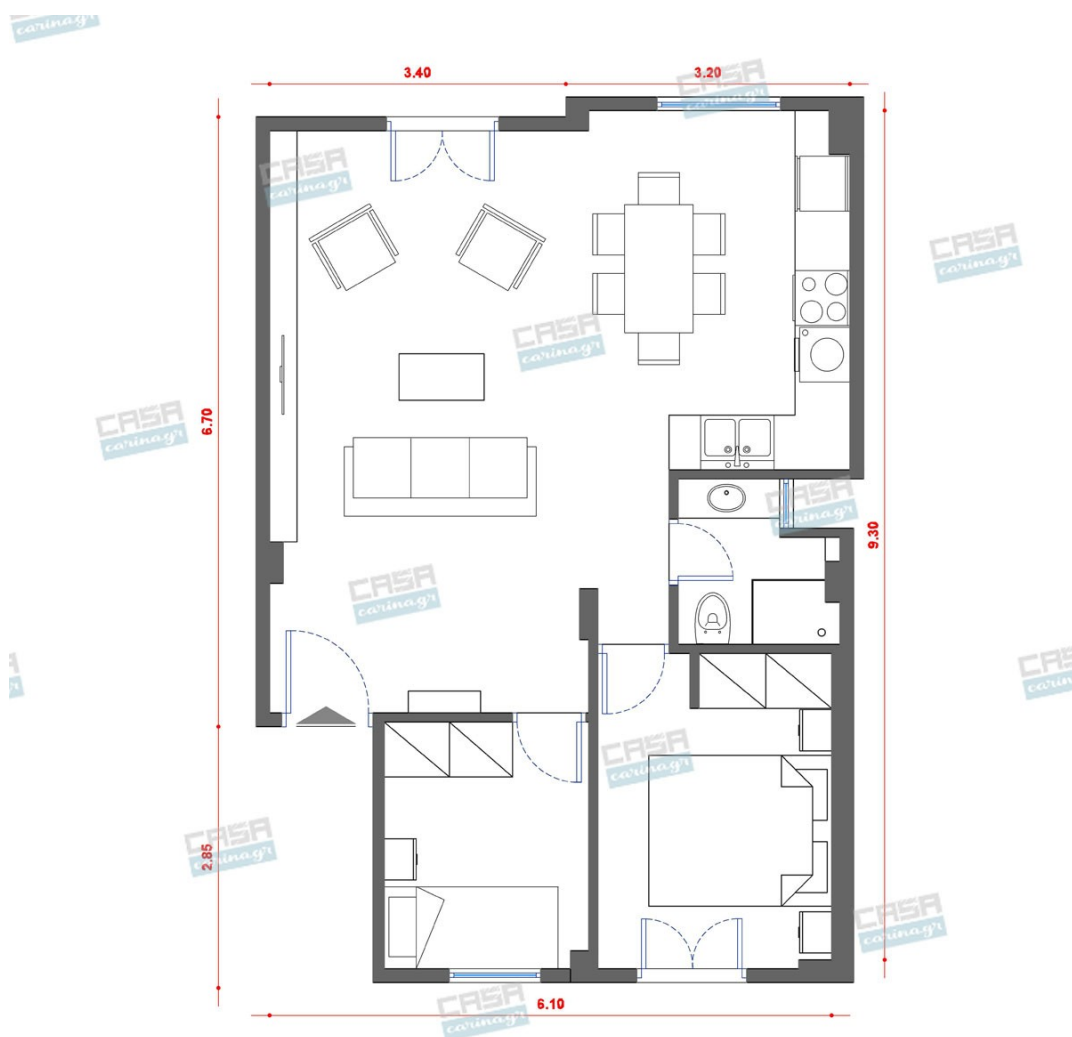

## Δωμάτια και είδη διακόσμησης

### Scandinavian Σαλόνι-Κουζίνα- Τραπεζαρία 45 τμ