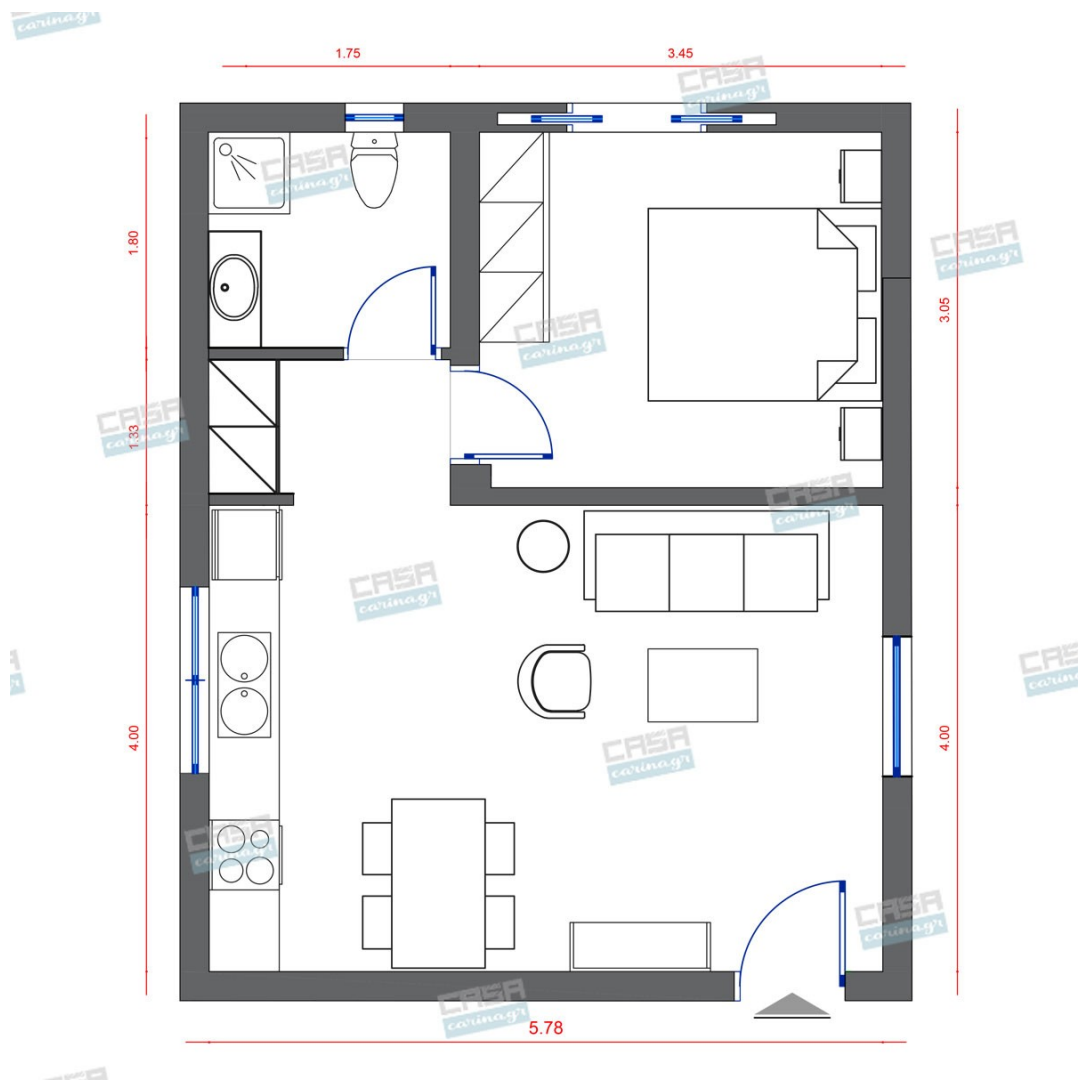

Κάτοψη: 40 m²

Δωμάτια και είδη διακόσμησης

Scandinavian Σαλόني 23 τμ

Είδη διακόσμησης

	<p>Χωνευτό Σπότ Οροφής, Γκρί</p>	<p>Διάμετρος: (διάμετρος)90mm x (βάθος)6mm Φωτισμός Led, 8Watt Χρώμα: Γκρί Υλικό: Αλουμίνιο</p>	<p>7,55 €</p>
	<p>Τραπεζάκια Σαλονιού Χρώματος Λευκό-Φυσικό (σετ 2 τμχ)</p>	<p>Τεχνικά χαρακτηριστικά: Στρόγγυλη επιφάνεια κατασκευασμένη από ενισχυμένο MDF υψηλών αντοχών, πάχους 20mm, σε λευκό χρώμα. Στήριξη σε τρία στρόγγυλα ξύλινα ποδαράκια στην απόχρωση του φυσικού, που καταλήγουν σε πλαστικά προστατευτικά πέλματα για την αποφυγή φθορών στο πάτωμα Διάσταση μικρού τραπεζιού: Μήκος 40 εκ. Πλάτος: 40 εκ. Ύψος: 41 εκ. Διάσταση μεγάλου τραπεζιού: Μήκος 50 εκ. Πλάτος: 50 εκ. Ύψος: 46 εκ.</p>	<p>102,74 €</p>
	<p>Φωτιστικό Δαπέδου Μεταλλικό Χάλκινο/Μάρμαρο</p>	<p>Βάση ντουί : ε27 Τάση volt : 230 v Χρώμα σώματος : λευκό-ορείχαλκος / λευκό- χαλκός Υλικό : μέταλλο-μάρμαρο Πλάτος : 350 mm Ύψος : 1980 mm Οι Λαμπτήρες δεν συμπεριλαμβάνονται</p>	<p>129,87 €</p>
	<p>Χαλί WEAVE COBLE STONE</p>	<p>-</p>	<p>466,00 €</p>

Έπιπλο TV LUGANO WHITE

-

1.532,00 €

Καναπές Γωνία AMSTERDAM

-

5.988,00 €

copy of Διακοσμητική Σκάλα
Μπαμπού

Χαρακτηριστικά Μήκος 50 cm Πλάτος 2
cm Ύψος 150 cm

Είδη διακόσμησης

Κρεβάτι Διπλό Ξύλινο

Υλικά Μορισσανίδα Διαστάσεις Μήκος:
206 cm Πλάτος: 180 cm Ύψος κεφαλαριού:
66 cm Βάρος: 71 Kg Περιλαμβάνονται οι
τάβλες.

199,09 €

Στρώμα 180x200

Αφαιρούμενο, πλενόμενο κάλυμμα.
Αφαιρούμενο ανώστρωμα με διπλής
κατεύθυνσης φερμουάρ που προσαρμόζεται
και στις 2 πλευρές του στρώματος. Στρώση
Latex υψηλής πυκνότητας με ειδικό
σύστημα κυκλοφορίας αέρα. Δύο πλευρές
στήριξης, σκληρό από τη μια πλευρά &
μαλακό από την άλλη. Αδιάβροχη
αντιβακτηριδιακή στρωματοθήκη. Σύστημα
Ελατηρίων Pocket Soft Touch (250/m2).