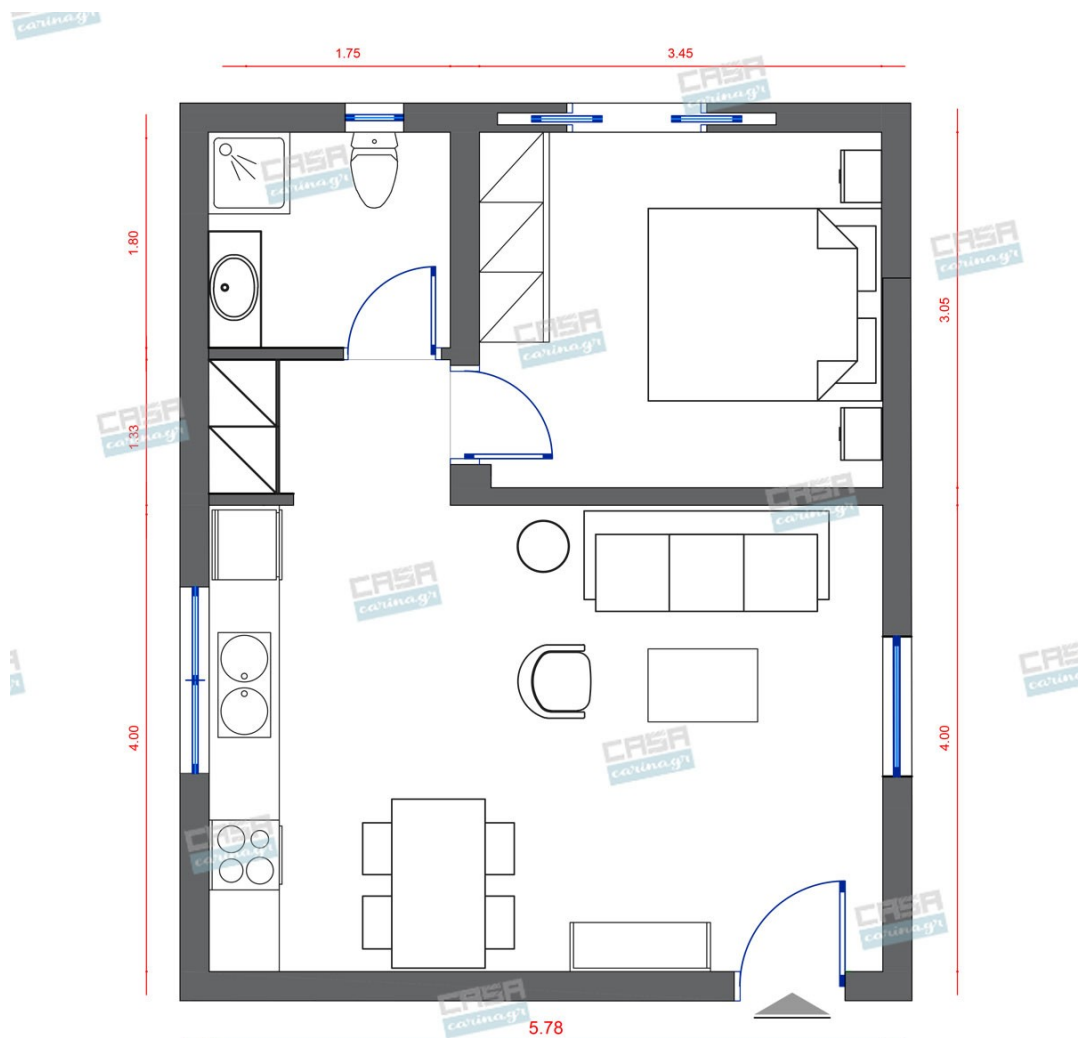

## Δωμάτια και είδη διακόσμησης

### Scandinavian Σαλόνι 18 τμ

## Είδη διακόσμησης

Φωτιστικό Δαπέδου Νίκελ/Ματ  
Λευκού

Διαστάσεις Διάμετρος: 320 mm Μήκος:  
1790 mm Πλάτος: 380 mm Ύψος: 1950 mm  
Βάρος: 16.02 Kg Βάση : E27 Φωτισμός :  
E27 Ισχύς Λαμπτήρα : 1 x60W Max (Δεν  
συμπεριλαμβάνεται ο λαμπτήρας)  
Ενεργειακή Κλάση : A++ - E Υλικό και  
Χρώμα Εξωτερικό Περίβλημα : Ατσάλι  
Χρώμα Εξωτερικού περιβλήματος : Ματ  
Νίκελ Γυαλί / Υλικό σκίασης : Ύφασμα  
Γυαλί / Χρώμα υλικού σκίασεως : Λευκό  
Διακόπτης: Διακόπτης ποδιού Τεχνικά  
Χαρακτηριστικά Στεγανότητα : IP20 Κλάση  
Στεγανότητας : 2 Voltage :  
220-240V,50/60Hz Τάση Λειτουργίας :  
220-240V,50/60Hz