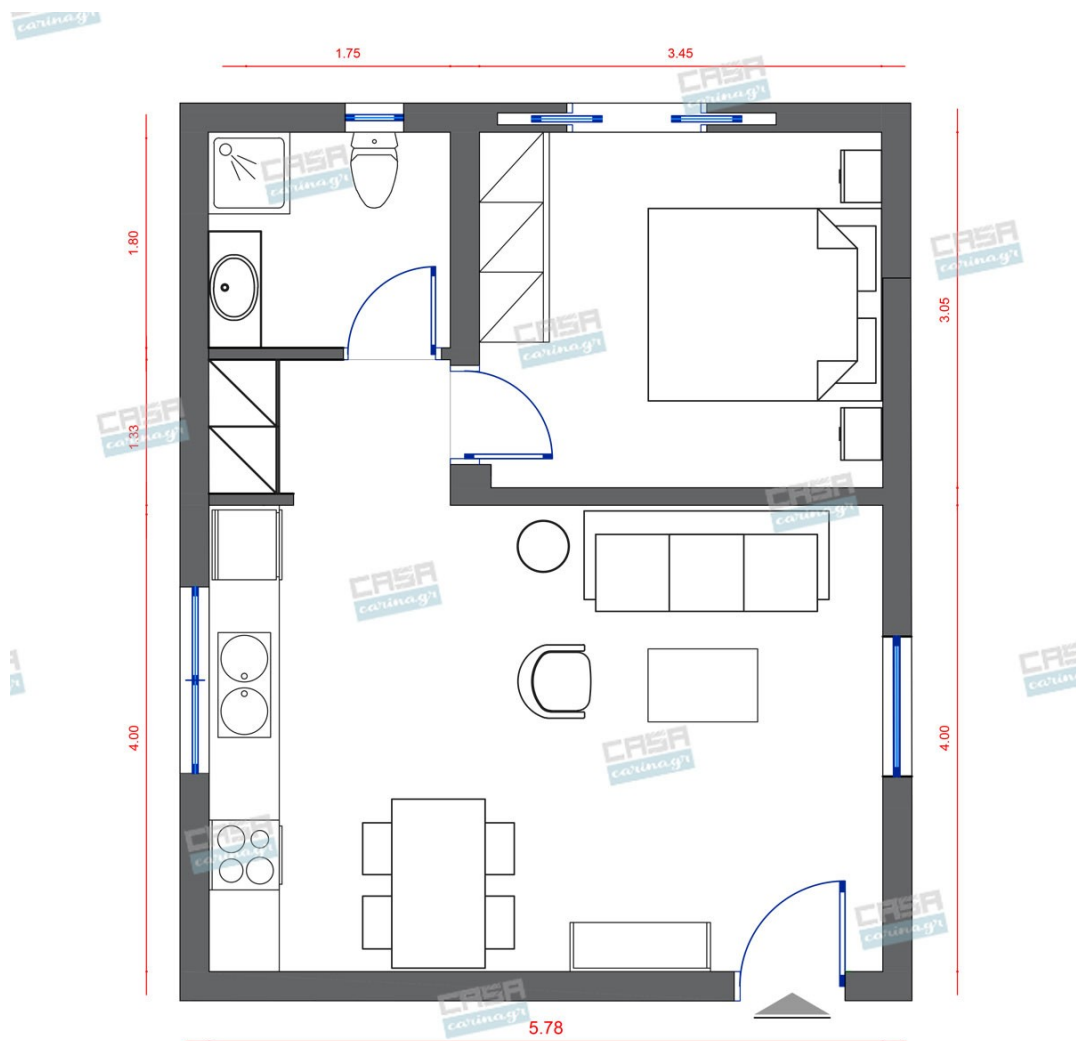

Κάτοψη: 40 m²