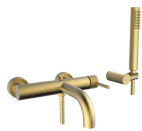

Art Deco Μπάνιο 4.30 τμ

Είδη διακόσμησης

Μπαταρία Λουτρού ARMANDO
BRUSHED GOLD

-

355,00 €