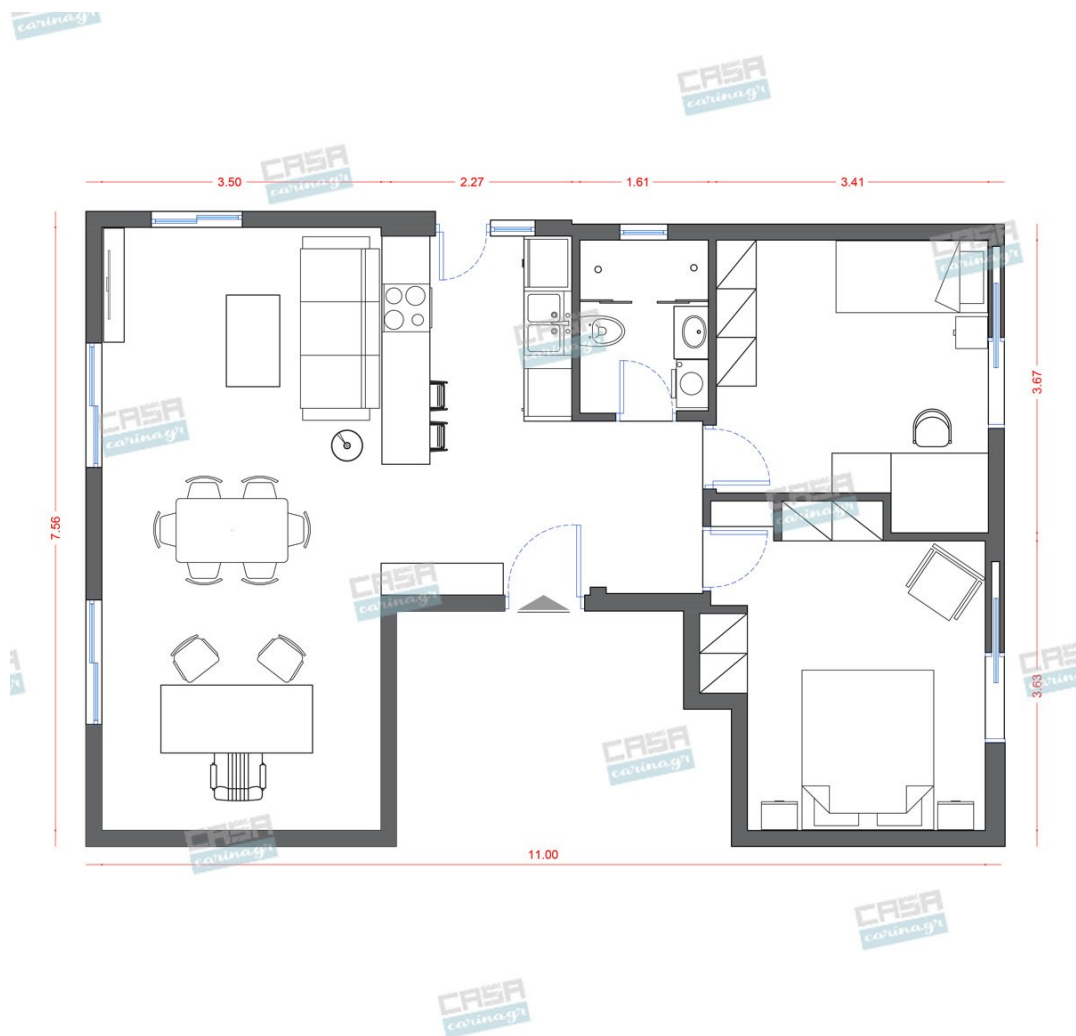

Art Deco Κατοικία 70 τμ

Λ. Μεσογείων 354
Αγία Παρασκευή, 15341
Τ. 2130997721

Σύνολο: 28.489,70 €

Κάτοψη: 70 m²

Δωμάτια και είδη διακόσμησης

Art Deco Σαλόνι 18 τμ

Είδη διακόσμησης

copy of Κρεμαστό Πλαστικό
Φωτιστικό Μονόφωτο

Heronia LED Κρεμαστό Φωτιστικό 5W E27
Μονόφωτο C010 Plastic υψηλής αισθητικής
για τους εσωτερικούς σας χώρους με
λευκό καλώδιο. Βάση : E27 Φωτισμός : E27
LED Ισχύς Λαμπτήρα : (Δεν
περιλαμβάνεται ο λαμπτήρας) Διαστάσεις
80cm x 12cm Η τιμή στο site αφορά το ένα
τεμάχιο. Στη πρότασή μας προτείνονται 2
τεμάχια.

90,00 €

copy of Πολυθρόνα Ξύλινη Μαύρη

Πολυθρόνα Ξύλινη Μαύρη Βάθος: 65.00 cm
Πλάτος: 59.00 cm Ύψος: 90.00 cm

232,00 €

Βοηθητικό Τραπεζάκι PLATEAU UNO-
GOLD

164,00 €

Χαλί METROPOLITAN GREY

-

957,00 €

Σύνολο Δωματίου:

1.922,00 €

Art Deco Κουζίνα 12 τμ

Είδη διακόσμησης

Σκαμπώ Μπαρ Μέταλλο/Μαύρο

Εξωτερικές Διαστάσεις : 49x46x83cm
Κάθισμα : Μήκος 41cm Βάθος 37cm Ύψος
Καθίσματος 76cm Πλάτη : Ύψος 9cm
Συνολικό Ύψος 83cm Υποπόδιο : Ύψος
32cm Πόδια - Σκελετός : Μεταλλικά
Ηλεκτροστατική Βαφή Χρώμα Μαύρο