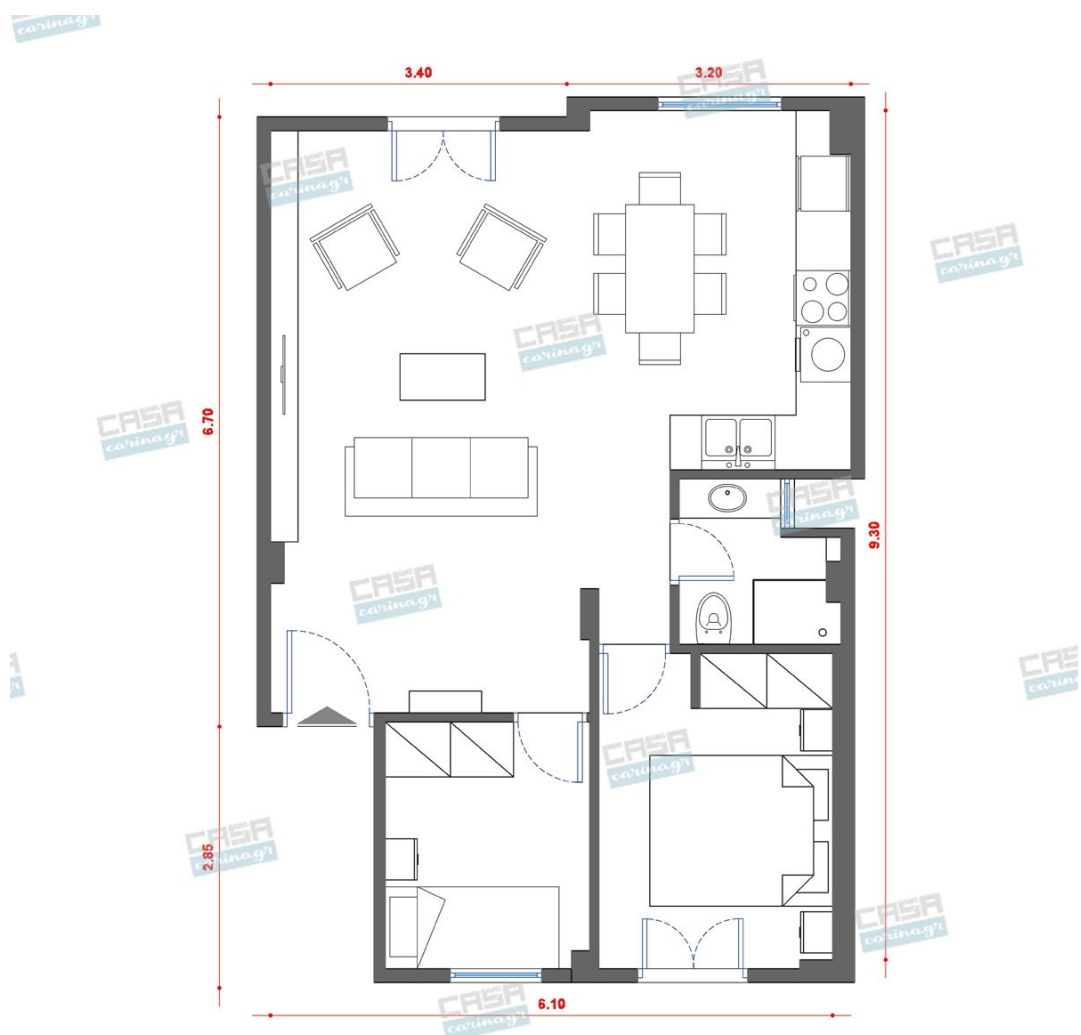

## Δωμάτια και είδη διακόσμησης

## Art Deco Σαλόνι-Κουζίνα-Τραπεζαρία 30 τμ

### Είδη διακόσμησης

	Χωνευτό Σπότη Οροφής, Λευκό	Διάμετρος: (διάμετρος)90mm x (βάθος)6mm Φωτισμός Led, 8Watt Χρώμα: Λευκό Υλικό: Αλουμίνιο	5,56 €
	Μπαταρία Κουζίνας Χρωμέ με Καμπύλη	Μηχανισμός με κεραμικούς δίσκους. Χρώμα: Χρωμέ	116,37 €
	Φωτιστικό Οροφής, 8 Φώτα, D Ø750mm, Χρυσό	Οκτάφωτο μεταλλικό φωτιστικό στο χρώμα του χρυσού με λευκές μπάλες. Διαστάσεις: H 420mm, D Ø750mm Λαμπτήρας: G9 LED	205,48 €
	Σετ Πολυθρόνα Και Σκαμπώ	Σετ πολυθρόνα-σκαμπώ με ύφασμα σε χρώμα ανοικτό Γκρι. Διαστάσεις πολυθρόνας: 72x85xY94cm Διαστάσεις σκαμπώ: 42x55xY34cm	204,96 €
	Νεροχύτης Υποκαθήμενος INOX MAT BLANCO ANDANO	-	520,00 €
	Καναπέδες 3θέσιος SANTORINI	-	2.169,00 €

32,50 €

Κρεβάτι Διπλό Με 2 Ενσωματωμένα  
Κομοδίνα

Διαστάσεις κρεβατιού: Μήκος 226 Ύψος 78 Βάθος 206 Κρεβάτι διπλό μπαούλο με αποθηκευτικό χώρο και 2 κομοδίνα Διαθέσιμο σε χρώματα: Βέγκε, Ανοιχτό Καρυδί, Δρύς Παστέλ (φυσικό χρώμα), Παστέλ σασό Κατάλληλο για στρώμα: 160/200 Περιλαμβάνει μηχανισμό (αμορτισέρ) για άνοιγμα του αποθηκευτικού χώρου