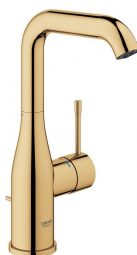

-

113,00 €

copy of Σταθερό Πάνελ Ντουζιέρας  
GIO100 Ματ Διάφανο

-

140,00 €

copy of Σετ Μπάνιου Χρωμέ

Σετ αξεσουάρ μπάνιου 5 τεμαχίων. Το σετ περιλαμβάνει: πετσετοθήκη, σαπυνοθήκη, άγκιστρο, χαρτοθήκη και κρίκο. Χρώμα: Χρωμέ

Πλακάκια δαπέδου 23,3x120, στυλ: ξύλου  
επιφάνεια: Ματ, χρώμα: Καφέ

22,13 €

Νιπτήρας επικαθήμενος 50x39 από πορσελάνη Rectangular, χρώμα: Λευκό επιφάνεια: Γυαλιστερή

Προτιμάτε καμπυλόγραμμες άκρες ή γωνίες; Γεωμετρικά σχήματα ή ευθείες γραμμές; Η σειρά Connect διαθέτει τέσσερα μοντέρνα και ταυτόχρονα διαχρονικά σχήματα, για να βρείτε ακριβώς αυτό που σας εκφράζει. Μία ολοκληρωμένη σειρά προϊόντων μπάνιου. Το best seller της εποχής μας από την Ideal Standard.

114,52 €

Στήλη με υδρομασάζ θερμοστατική 10x46x118, χρώμα: Χρωμέ επιφάνεια: Γυαλιστερή

Στήλη με υδρομασάζ θερμοστατική 10x46x118, χρώμα: Χρωμέ επιφάνεια: Γυαλιστερή

666,94 €

Μπαταρία νιπτήρος επικαθήμενη αναμεικτική από ορείχαλκο υψηλή, χρώμα: Χρυσό επιφάνεια: Γυαλιστερή