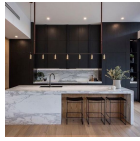

957,00 €

Σύνολο Δωματίου:

1.922,00 €

Art Deco Κουζίνα 12 τμ

Είδη διακόσμησης

	Χωνευτό Σπότη Οροφής, Λευκό	Διάμετρος: (διάμετρος)90mm x (βάθος)6mm Φωτισμός Led, 8Watt Χρώμα: Λευκό Υλικό: Αλουμίνιο	5,56 €
	Σκαμπώ Μπαρ Μέταλλο/Μαύρο	Εξωτερικές Διαστάσεις : 49x46x83cm Κάθισμα : Μήκος 41cm Βάθος 37cm Ύψος Καθίσματος 76cm Πλάτη : Ύψος 9cm Συνολικό Ύψος 83cm Υποπόδιο : Ύψος 32cm Πόδια - Σκελετός : Μεταλλικά Ηλεκτροστατική Βαφή Χρώμα Μαύρο	21,00 €
	copy of Φωτιστικό Οροφής LUMA GOLD	-	604,00 €
	copy of Νεροχύτης Γρανιτένιος Υποκαθήμενος BLANCO SUBLIN ANTHRACITE	-	239,00 €
	copy of Μπαταρία Νεροχύτη FRANKE- με Ντους BLACK MATT	-	324,00 €