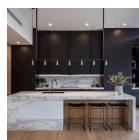

957,00 €

Σύνολο Δωματίου:

1.922,00 €

Art Deco Κουζίνα 12 τμ

Είδη διακόσμησης

	Χωνευτό Σπότη Οροφής, Λευκό	Διάμετρος: (διάμετρος)90mm x (βάθος)6mm Φωτισμός Led, 8Watt Χρώμα: Λευκό Υλικό: Αλουμίνιο	5,56 €
	Σκαμπώ Μπαρ Μέταλλο/Μαύρο	Εξωτερικές Διαστάσεις : 49x46x83cm Κάθισμα : Μήκος 41cm Βάθος 37cm Ύψος Καθίσματος 76cm Πλάτη : Ύψος 9cm Συνολικό Ύψος 83cm Υποπόδιο : Ύψος 32cm Πόδια - Σκελετός : Μεταλλικά Ηλεκτροστατική Βαφή Χρώμα Μαύρο	21,00 €
	copy of Φωτιστικό Οροφής LUMA GOLD	-	604,00 €
	copy of Νεροχύτης Γρανιτένιος Υποκαθήμενος BLANCO SUBLIN ANTHRACITE	-	239,00 €
	copy of Μπαταρία Νεροχύτη FRANKE- με Ντους BLACK MATT	-	324,00 €