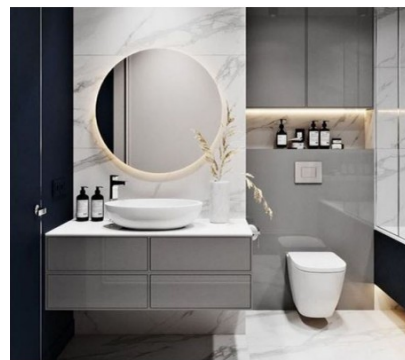

**Art Deco Κατοικία
50 τμ**

Λ. Μεσογείων 354
Αγία Παρασκευή, 15341
Τ. 2130997721

Σύνολο: 16.775,05 €