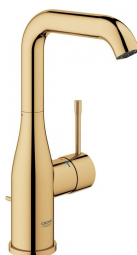

-

113,00 €

copy of Σταθερό Πάνελ Ντουζιέρας  
GIO100 Ματ Διάφανο

-

140,00 €

copy of Σετ Μπάνιου Χρωμέ

-

Σετ αξεσουάρ μπάνιου 5 τεμαχίων. Το σετ περιλαμβάνει: πετσετοθήκη, σαπυνοθήκη, άγκιστρο, χαρτοθήκη και κρίκο. Χρώμα: Χρωμέ

100,00 €

Πλακάκια μπάνιου 20x60 naturale  
επιφάνεια: Ματ, χρώμα: Καφέ

Πλακάκια μπάνιου 20x60 naturale  
επιφάνεια: Ματ, χρώμα: Καφέ

17,68 €

Πλακάκια δαπέδου 23,3x120, στυλ:  
ξύλου επιφάνεια: Ματ, χρώμα: Καφέ

Πλακάκια δαπέδου 23,3x120, στυλ: ξύλου  
επιφάνεια: Ματ, χρώμα: Καφέ

22,13 €

Νιπτήρας επικαθήμενος 50x39 από πορσελάνη Rectangular, χρώμα: Λευκό επιφάνεια: Γυαλιστερή

Προτιμάτε καμπυλόγραμμες άκρες ή γωνίες; Γεωμετρικά σχήματα ή ευθείες γραμμές; Η σειρά Connect διαθέτει τέσσερα μοντέρνα και ταυτόχρονα διαχρονικά σχήματα, για να βρείτε ακριβώς αυτό που σας εκφράζει. Μία ολοκληρωμένη σειρά προϊόντων μπάνιου. Το best seller της εποχής μας από την Ideal Standard.

114,52 €

Στήλη με υδρομασάζ θερμοστατική 10x46x118, χρώμα: Χρωμέ επιφάνεια: Γυαλιστερή

Στήλη με υδρομασάζ θερμοστατική 10x46x118, χρώμα: Χρωμέ επιφάνεια: Γυαλιστερή

666,94 €

Μπαταρία νιπτήρος επικαθήμενη αναμεικτική από ορείχαλκο υψηλή, χρώμα: Χρυσό επιφάνεια: Γυαλιστερή