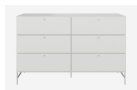

Φωτιστικό Τοίχου VIOKEF GOLD -

53,00 €

Σύνολο Δωματίου:

6.312,20 €