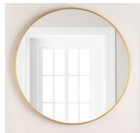

### Είδη διακόσμησης

copy of Φωτιστικό Οροφής  
Μεταλλικό Λευκό Με 4 Σποτ

-

50,00 €

copy of Μονόφωτο Μεταλλικό  
Φωτιστικό Οροφής

-

136,00 €

Καθρέπτης τοίχου στρογγυλός με  
χρυσό πλαίσιο