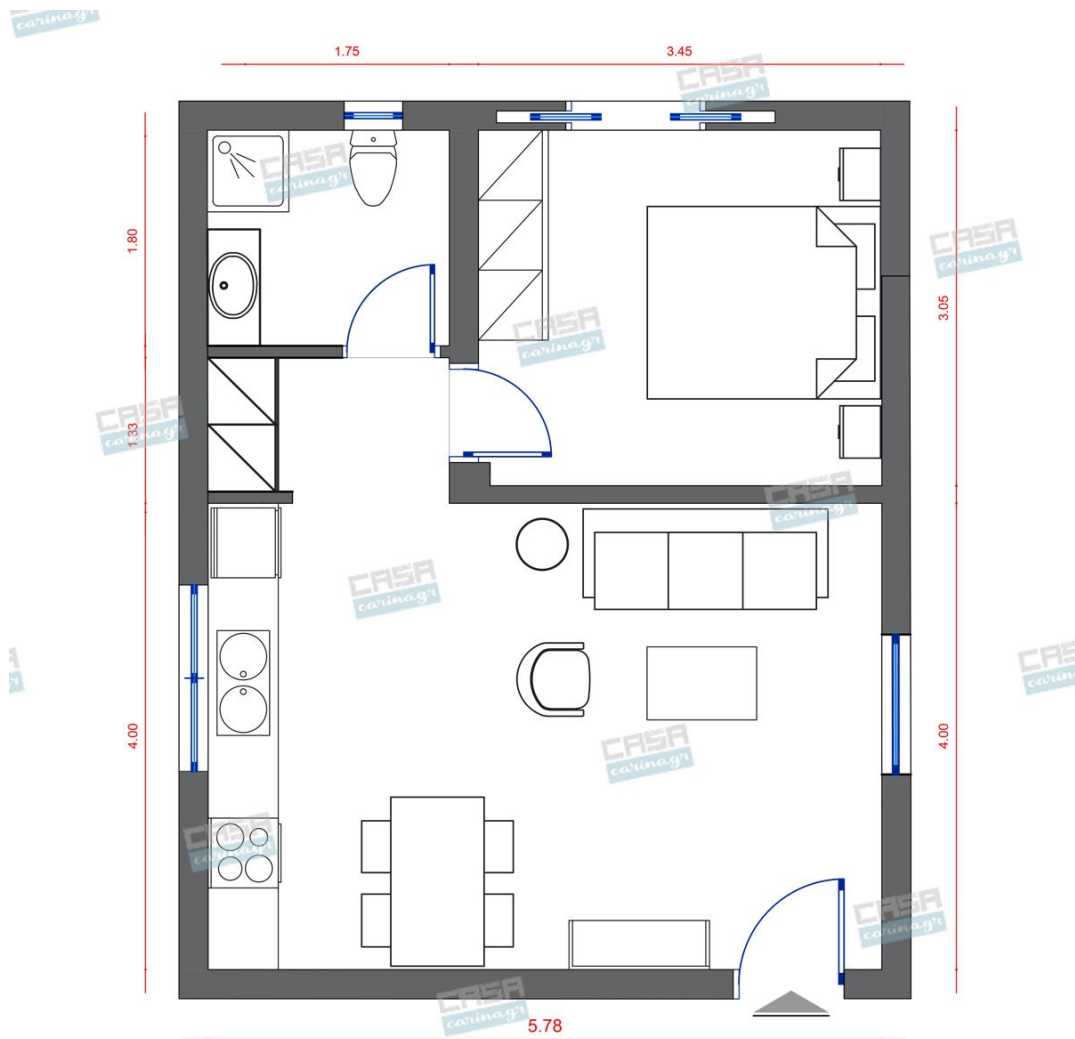

## Δωμάτια και είδη διακόσμησης

### Art Deco Σαλόνι 18 τμ

#### Είδη διακόσμησης

copy of Κρεμαστό Πλαστικό  
Φωτιστικό Μονόφωτο

Heronia LED Κρεμαστό Φωτιστικό 5W E27  
Μονόφωτο C010 Plastic υψηλής αισθητικής  
για τους εσωτερικούς σας χώρους με  
λευκό καλώδιο. Βάση : E27 Φωτισμός : E27  
LED Ισχύς Λαμπτήρα : (Δεν  
περιλαμβάνεται ο λαμπτήρας) Διαστάσεις  
80cm x 12cm Η τιμή στο site αφορά το ένα  
τεμάχιο. Στη πρότασή μας προτείνονται 2  
τεμάχια.