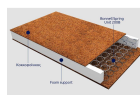

copy of Διακοσμητική Σκάλα
Μπαμπού

Χαρακτηριστικά Μήκος 50 cm Πλάτος 2
cm Ύψος 150 cm

97,00 €

Σύνολο Δωματίου:

4.171,86 €

Romantic Δωμάτιο Βρεφικό 9 τμ

Είδη διακόσμησης

Βρεφικό Στρώμα 70x140 cm