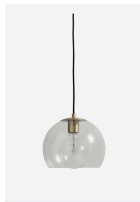

Φωτιστικό Οροφής BALL

-

314,00 €