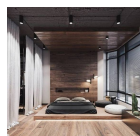

copy of Κρεβάτι Ημίδιπλο Με Συρτάρι Κρεβάτι-Συρτάρι 110x200 cm

1.200,00 €

Σύνολο Δωματίου:

4.933,56 €

Girly Δωμάτιο Παιδικό 12 τμ

Είδη διακόσμησης

Χωνευτό Σπότη Οροφής, Λευκό

Διάμετρος: (διάμετρος)90mm x
(βάθος)6mm Φωτισμός Led, 8Watt Χρώμα:
Λευκό Υλικό: Αλουμίνιο