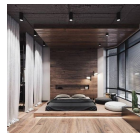

copy of Κρεβάτι Ημίδιπλο Με Συρτάρι Κρεβάτι-Συρτάρι 110x200 cm

1.200,00 €

Σύνολο Δωματίου:

4.933,56 €

Girlly Δωμάτιο Παιδικό 12 τμ

Είδη διακόσμησης

Χωνευτό Σπότη Οροφής, Λευκό

Διάμετρος: (διάμετρος)90mm x
(βάθος)6mm Φωτισμός Led, 8Watt Χρώμα:
Λευκό Υλικό: Αλουμίνιο