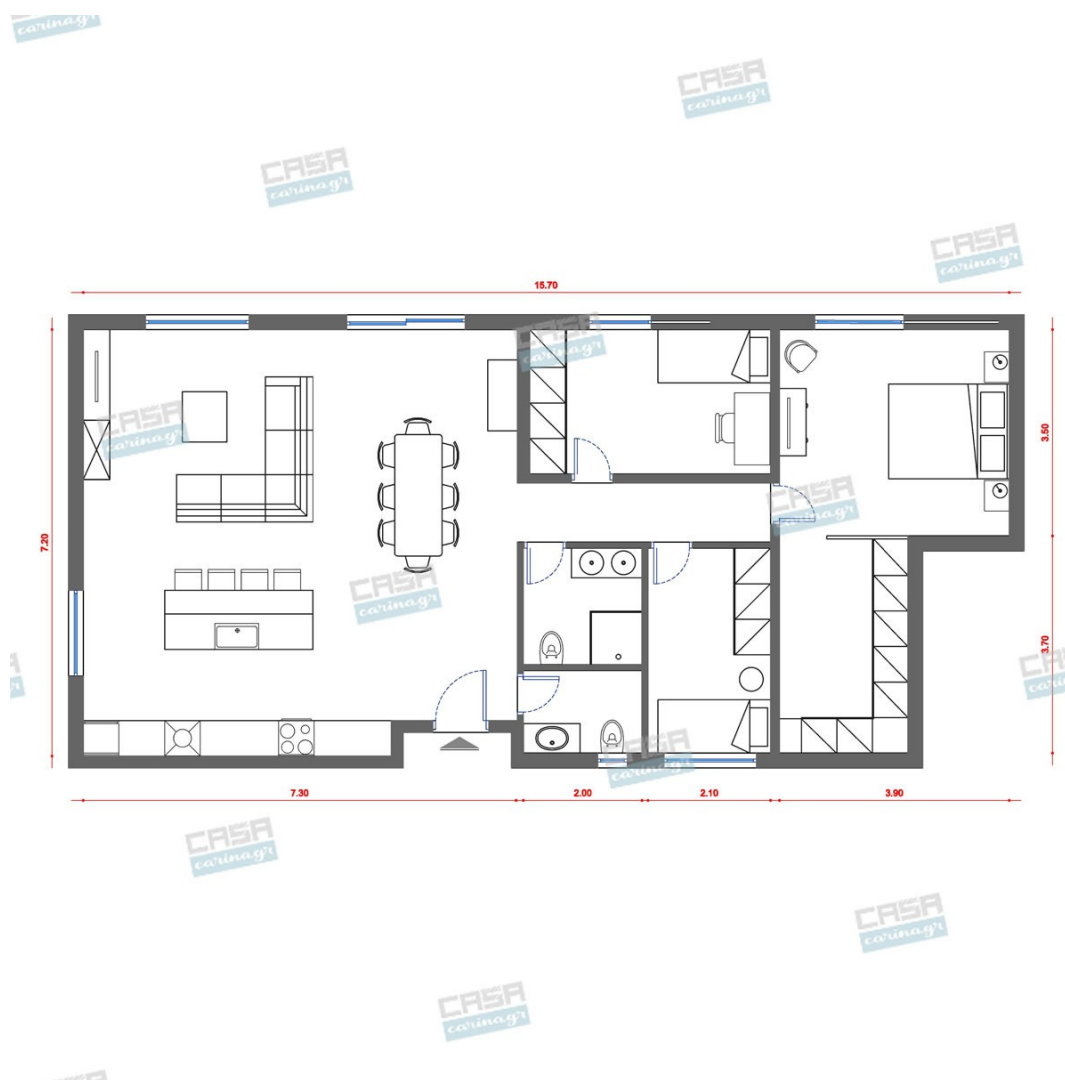

Αισθητική, παντού,
για τον καθένα!

Minimal Κατοικία 100 τμ

Λ. Μεσογείων 354
Αγία Παρασκευή, 15341
Τ. 2130997721

Σύνολο: 31.440,06 €

Κάτοψη: 100 m²

Δωμάτια και είδη διακόσμησης

Minimal Σαλόνι-Κουζίνα-Τραπεζαρία 60 τμ

Είδη διακόσμησης

Φωτιστικό Οροφής Κρεμαστό Λευκό Μονόφωτο κρεμαστό φωτιστικό με οπάλ σατινάτο γυαλί διαμέτρου 30cm και ανάρτηση μήκους 1000cm σε νίκελ ματ. Δέχεται λαμπτήρα με ντουί E27 και μέγιστη κατανάλωση 1x70W.