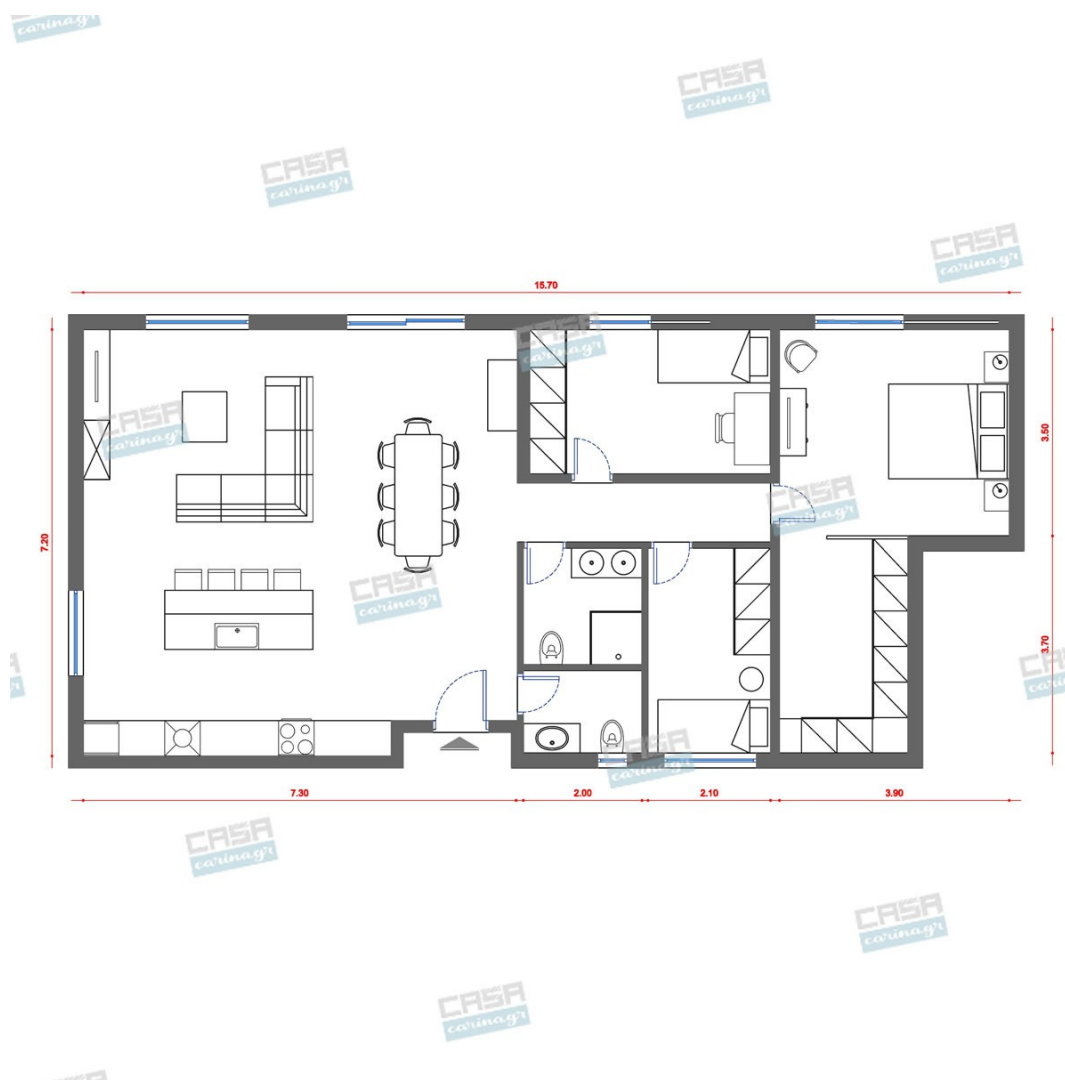

Αισθητική, παντού,
για τον καθένα!

Minimal Κατοικία 100 τμ

Λ. Μεσογείων 354
Αγία Παρασκευή, 15341
Τ. 2130997721

Σύνολο: 31.440,06 €

Κάτοψη: 100 m²

Δωμάτια και είδη διακόσμησης

Minimal Σαλόνι-Κουζίνα-Τραπεζαρία 60 τμ

Είδη διακόσμησης

Φωτιστικό Οροφής Κρεμαστό Λευκό Μονόφωτο κρεμαστό φωτιστικό με οπάλ σατινάτο γυαλί διαμέτρου 30cm και ανάρτηση μήκους 100cm σε νίκελ ματ. Δέχεται λαμπτήρα με ντουί E27 και μέγιστη κατανάλωση 1x70W.