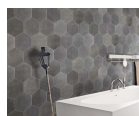

-

3,50 €

copy of Σταθερό Πάνελ Ντουςιέρας GIO100 Ματ Διάφανο

-

140,00 €

Πλακάκια μπάνιου 24x27,7 Esagona  
επιφάνεια: Ματ, χρώμα: Γκρι

Πλακάκια μπάνιου 24x27,7 Esagona  
επιφάνεια: Ματ, χρώμα: Γκρι

44,31 €