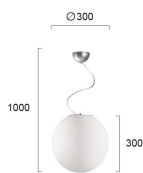

Minimal Κατοικία 90 τμ

Λ. Μεσογείων 354
Αγία Παρασκευή, 15341
Τ. 2130997721

Σύνολο: 25.379,15 €

Κάτοψη: 90 m²

Δωμάτια και είδη διακόσμησης

Minimal Σαλόνι-Κουζίνα-Τραπεζαρία 60 τμ

Είδη διακόσμησης

Φωτιστικό Οροφής Κρεμαστό Λευκό Μονόφωτο κρεμαστό φωτιστικό με οπάλ σατινάτο γυαλί διαμέτρου 30cm και ανάρτηση μήκους 100cm σε νίκελ ματ. Δέχεται λαμπτήρα με ντουί E27 και μέγιστη κατανάλωση 1x70W.