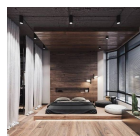

copy of Κρεβάτι Ημίδιπλο Με Συρτάρι Κρεβάτι-Συρτάρι 110x200 cm

1.200,00 €

Σύνολο Δωματίου:

4.933,56 €