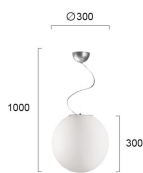

Minimal Σαλόνι-Κουζίνα-Τραπεζαρία 60 τμ

Είδη διακόσμησης

Φωτιστικό Οροφής Κρεμαστό Λευκό Μονόφωτο κρεμαστό φωτιστικό με οπάλ σατινάτο γυαλί διαμέτρου 30cm και ανάρτηση μήκους 100cm σε νίκελ ματ. Δέχεται λαμπτήρα με ντουί E27 και μέγιστη κατανάλωση 1x70W.

69,64 €