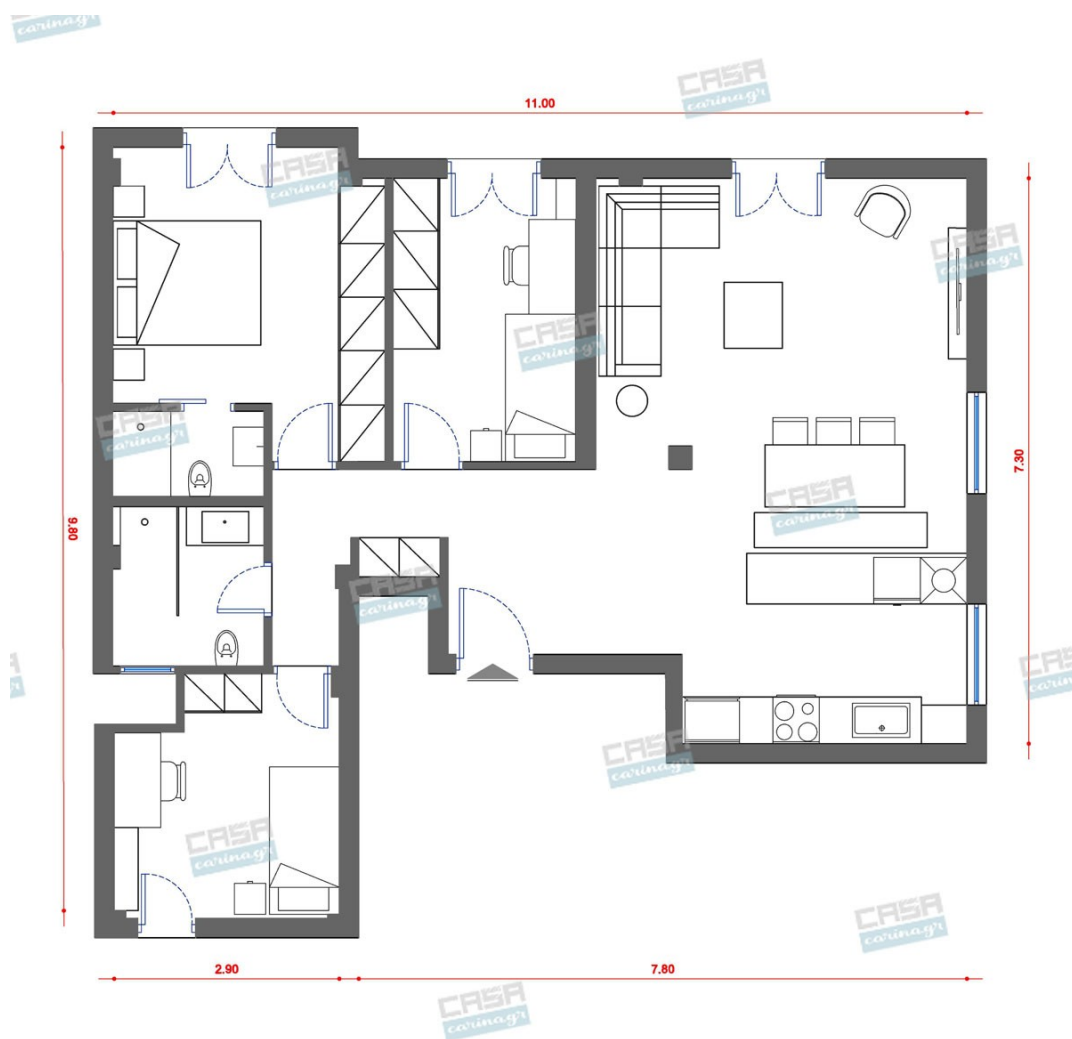

## Δωμάτια και είδη διακόσμησης

## Minimal Σαλόνι-Κουζίνα-Τραπεζαρία 60 τμ

### Είδη διακόσμησης

**Φωτιστικό Οροφής Κρεμαστό Λευκό** Μονόφωτο κρεμαστό φωτιστικό με οπάλ σατινάτο γυαλί διαμέτρου 30cm και ανάρτηση μήκους 100cm σε νίκελ ματ. Δέχεται λαμπτήρα με ντουί E27 και μέγιστη κατανάλωση 1x70W.