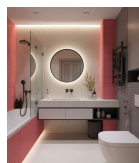

Γραφείο SWAN με Ανθρακί και
Κίτρινες Λεπτομέρειες 138x50cm -

133,00 €

Κρεβάτι SIESTA YELLOW 90x200cm -

249,00 €

Σύνολο Δωματίου:

803,56 €

Pop Art Μπάνιο 4.30 τμ

Είδη διακόσμησης

	Σιφώνι Νιπτήρα	Σιφώνι νιπτήρος AL500 με αποσπώμενο πώμα καθαρισμού σε μαύρο χρώμα.	100,10 €
	Σετ Μπάνιου Μαύρο	Σετ αξεσουάρ μπάνιου Σετ αξεσουάρ μπάνιου 5 τεμαχίων. Το σετ περιλαμβάνει: πετσετοθήκη, σαπυνοθήκη, άγκιστρο, χαρτοθήκη και κρίκο. Χρώμα: Μαύρο Η φωτογραφία είναι ενδεικτική.	119,60 €
	Μπανιέρα Ευθύγραμμη Ακρυλική LUNA 170X75cm	-	170,00 €
	Φωτιστικό Σπότη Οροφής με μαύρο πλαίσιο	-	1,69 €
	Καθρέπτης TONDO με Μαύρο Πλαίσιο	-	42,00 €