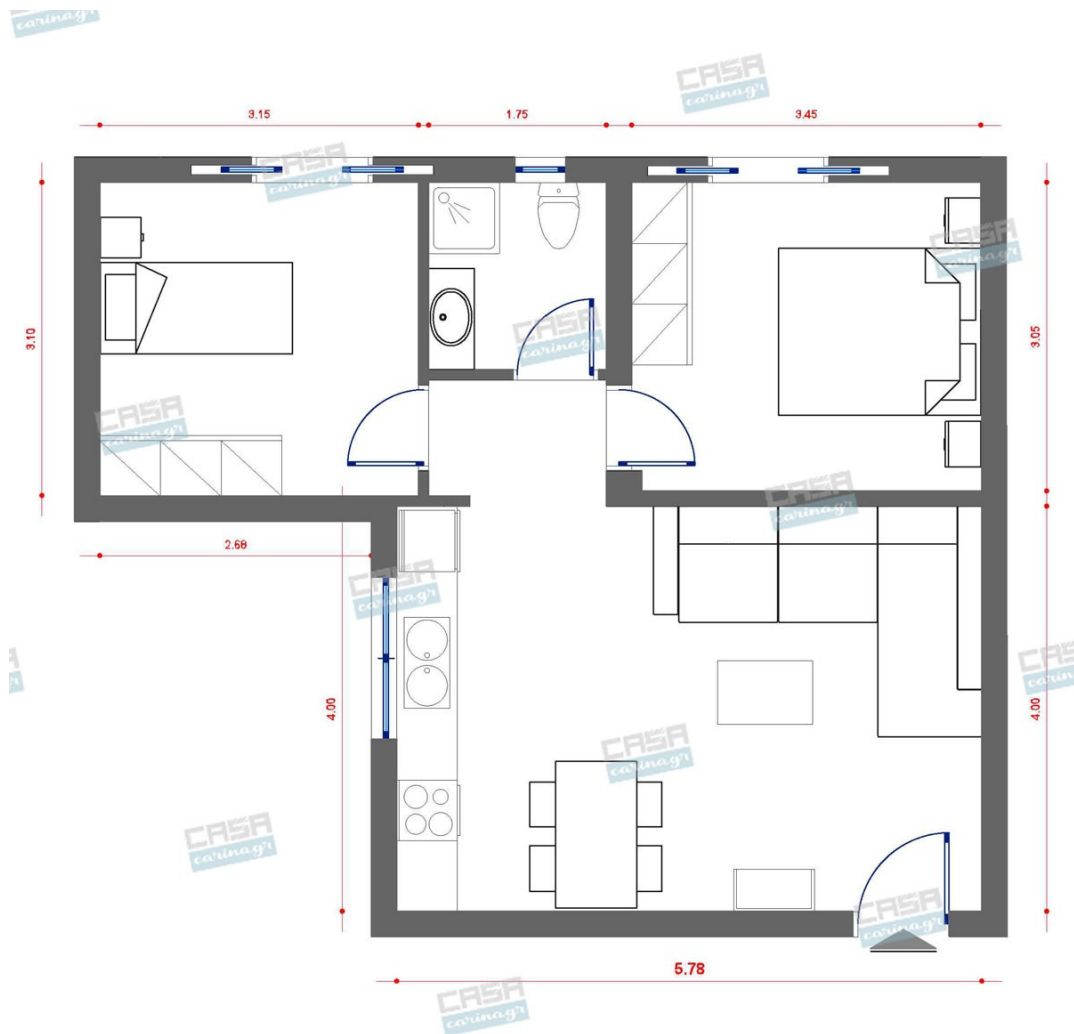

Κάτοψη: 50 m²