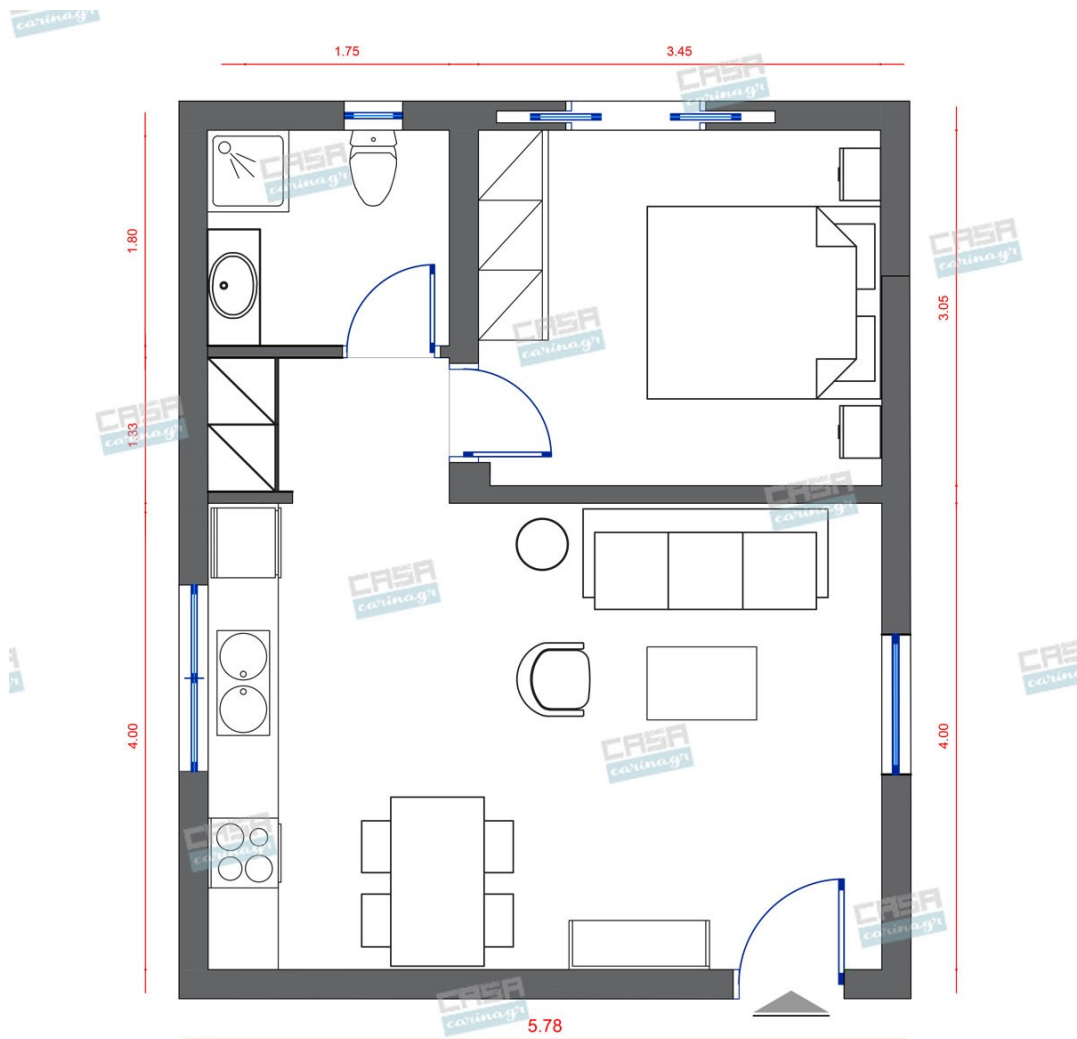

## Pop Art Κατοικία 40 τμ

Σύνολο: 12.195,17 €

Λ. Μεσογείων 354  
Αγία Παρασκευή, 15341  
Τ. 2130997721

Κάτοψη: 40 m<sup>2</sup>

Δωμάτια και είδη διακόσμησης

Pop Art Σαλόνι 12 τμ

Είδη διακόσμησης

	copy of Πολυθρόνα Ξύλινη Μαύρη	Πολυθρόνα Ξύλινη Μαύρη Βάθος: 65.00 cm Πλάτος: 59.00 cm Ύψος: 90.00 cm	170,00 €
	copy of Βοηθητικό Τραπεζάκι DINO Ξύλινο	-	333,00 €
	copy of Φωτιστικό Οροφής LUMA GOLD	-	599,00 €
	copy of Καναπές 3θέσιος CENOVA LIGHT BROWN Δέρμα CHESTER	-	1.981,00 €
	copy of Χαλί ARES BLACK & WHITE - 140x200 εκ.	-	766,00 €

## Pop Art Κουζίνα 6 τμ

### Είδη διακόσμησης

copy of Απλίκα PAKOWORLD Χρυσό-  
Μαύρο

314,00 €

copy of Ράφι Φυσικό Δρυς

Το έπιπλο είναι από μελαμίνη και διαθέτει  
μεταλλική βάση. Διαστάσεις: Ύψος 47 μ  
Μήκος 140 μ

29,00 €

copy of Έπιπλο Κουζίνας Romantic 6 -  
τμ