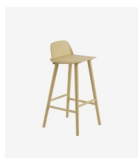

copy of Ξύλινο Σκαμπό EDGAR -

363,00 €

Σύνολο Δωματίου:

12.426,95 €