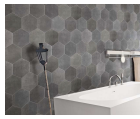

100,10 €

Σετ Μπάνιου Μαύρο

Σετ αξεσουάρ μπάνιου Σετ αξεσουάρ μπάνιου 5 τεμαχίων. Το σετ περιλαμβάνει: πετσετοθήκη, σαπυνοθήκη, άγκιστρο, χαρτοθήκη και κρίκο. Χρώμα: Μαύρο Η φωτογραφία είναι ενδεικτική.

119,60 €

3,50 €

copy of Σταθερό Πάνελ Ντουςιέρας GIO100 Ματ Διάφανο

-

140,00 €

Πλακάκια μπάνιου 24x27,7 Esagona
επιφάνεια: Ματ, χρώμα: Γκρι

Πλακάκια μπάνιου 24x27,7 Esagona
επιφάνεια: Ματ, χρώμα: Γκρι

44,31 €

Πλακάκια δαπέδου 120x120, στυλ:
μαρμάρου rettificato επιφάνεια:
Γυαλιστερή, χρώμα: Λευκό