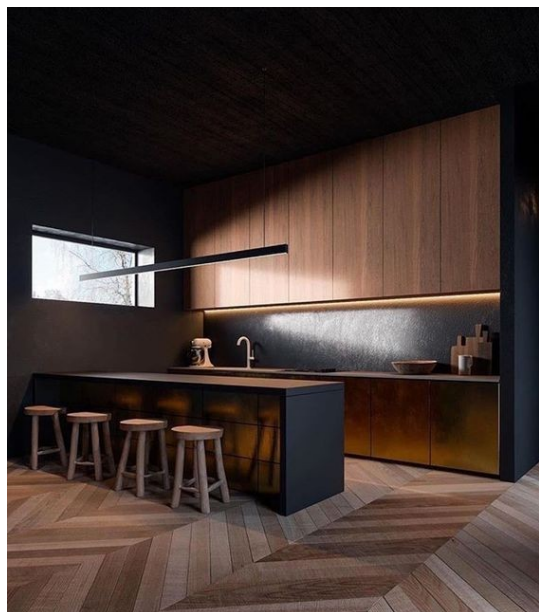

Minimal Κουζίνα 12 τμ

Είδη διακόσμησης

	Μπαταρία Κουζίνας Χρωμέ με Καμπύλη	Μηχανισμός με κεραμικούς δίσκους. Χρώμα: Χρωμέ	116,37 €
	Νεροχύτης Κουζίνας, Απόχρωση Μαύρο	Νεροχύτης από Συνθετικό Γρανίτη. Διαστάσεις: 85x50x19cm	134,19 €
	copy of Πουφ BOOST GREY	-	185,00 €
	Γραμμικό Φωτιστικό Οροφής VIOKEF - LED 30W Μαύρο		85,00 €
	copy of Έπιπλο Κουζίνας Minimal 12 τμ	-	3.000,00 €

Σύνολο Δωματίου:

3.520,56 €