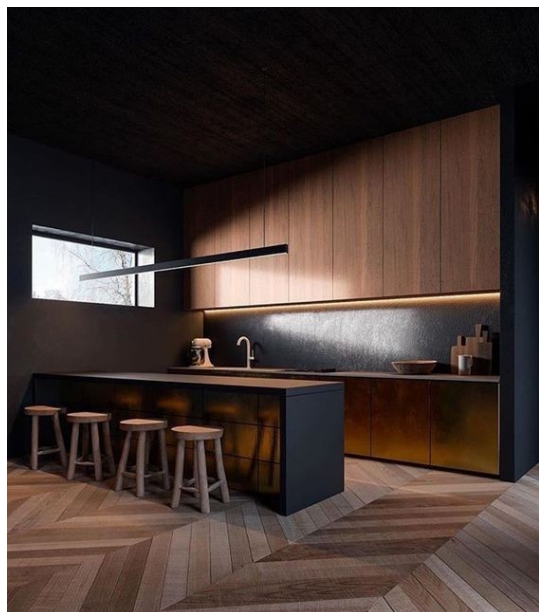

525,00 €

Σύνολο Δωματίου:

5.709,00 €

Minimal Κουζίνα 12 τμ

Είδη διακόσμησης

	Μπαταρία Κουζίνας Χρωμέ με Καμπύλη	Μηχανισμός με κεραμικούς δίσκους. Χρώμα: Χρωμέ	116,37 €
	Νεροχύτης Κουζίνας, Απόχρωση Μαύρο	Νεροχύτης από Συνθετικό Γρανίτη. Διαστάσεις: 85x50x19cm	134,19 €
	copy of Πουφ BOOST GREY	-	185,00 €
	Γραμμικό Φωτιστικό Οροφής VIOKEF - LED 30W Μαύρο		85,00 €
	copy of Έπιπλο Κουζίνας Minimal 12 τμ	-	3.000,00 €